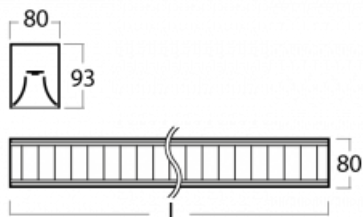

Svítidlo

Lina80

05-230M-40GGE/830, W

EPD®

Svítidla Lina80 s praktickým L-click systémem představují elegantní klasiku lineárních svítidel s dobrými světelnými parametry, které v závěsné, přisazené a nástěnné variantě padnou téměř každému prostoru. Osvětlení Lina80 je správné řešení pro obchodní, společenské či kulturní prostory i domácnosti a restaurace. S technologií Tunable White nastavíte teplotu bílé barvy podle denní doby. Svítidlo tak poskytuje optimální světlo, při kterém se lépe zaměříte a soustředíte na práci. Vybírat si můžete taktéž z přímého či přímo-nepřímého typu vyzařování.

Technický výkres

Typ montáže	Přisazené
Typ vyzařování	Přímé
Tvar svítidla	Lineární
Barva svítidla	Bílá
Materiál	Hliník
Životnost	L90/B50 50 000 hodin
Záruka	60 měsíců
Popis svítidla	Svítidlo přisazené
Popis zboží	mřížka matná
Rozměry	2249 mm × 80 mm × 93 mm
Světelný zdroj	LED MODUL
Druh optiky	Matná parabolická hliníková mřížka
Světelný tok*	7220 lm ± 10 %
Teplota chromatičnosti	3000 K teplá bílá
Měrný výkon	107 lm/W
MacAdam zdroje	2
Index podání barev	80
UGR max. X=4H Y=8H, ρ=70,50,20	17.1
Příkon svítidla	67.6 W ± 10 %
Zapojení svítidla	Předřadník nestmívatelný
Elektrické napětí	220-240V
Frekvence	50/60Hz