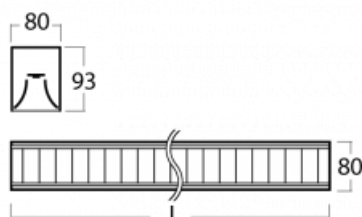

Svítidlo

Lina80

05-230M-40GGE/830, B

EPD®

Svítidla Lina80 s praktickým L-click systémem představují elegantní klasiku lineárních svítidel s dobrými světelnými parametry, které v závěsné, přisazené a nástěnné variantě padnou téměř každému prostoru. Osvětlení Lina80 je správné řešení pro obchodní, společenské či kulturní prostory i domácnosti a restaurace. S technologií Tunable White nastavíte teplotu bílé barvy podle denní doby. Svítidlo tak poskytuje optimální světlo, při kterém se lépe zaměříte a soustředíte na práci. Vybírat si můžete taktéž z přímého či přímo-nepřímého typu vyzařování.

Technický výkres

Typ montáže	Přisazené
Typ vyzařování	Přímé
Tvar svítidla	Lineární
Barva svítidla	Černá
Materiál	Hliník
Životnost	L90/B50 50 000 hodin
Záruka	5 let
Popis svítidla	Svítidlo přisazené
Popis zboží	mřížka matná
Rozměry	2249 mm × 80 mm × 93 mm
Světelný zdroj	LED MODUL
Druh optiky	Matná parabolická hliníková mřížka
Světelný tok*	7220 lm
Teplota chromatičnosti	3000 K teplá bílá
Měrný výkon	107 lm/W
MacAdam zdroje	2
Index podání barev	80
UGR max. X=4H Y=8H, ρ=70,50,20	17.1
Příkon svítidla*	67.6 W
Zapojení svítidla	ON/OFF
Elektrické napětí	220-240V
Frekvence	50/60Hz