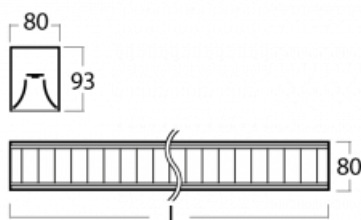

Svítidlo

Lina80

05-230M-40GEE/840, W

EPD®

Svítidla Lina80 s praktickým L-click systémem představují elegantní klasiku lineárních svítidel s dobrými světelnými parametry, které v závěsné, přisazené a nástěnné variantě padnou téměř každému prostoru. Osvětlení Lina80 je správné řešení pro obchodní, společenské či kulturní prostory i domácnosti a restaurace. S technologií Tunable White nastavíte teplotu bílé barvy podle denní doby. Svítidlo tak poskytuje optimální světlo, při kterém se lépe zaměříte a soustředíte na práci. Vybírat si můžete taktéž z přímého či přímo-nepřímého typu vyzařování.

Technický výkres

Typ montáže	Přisazené
Typ vyzařování	Přímé
Tvar svítidla	Lineární
Barva svítidla	Bílá
Materiál	Hliník
Životnost	L90/B50 50 000 hodin
Záruka	5 let
Popis svítidla	Svítidlo přisazené
Popis zboží	mřížka matná
Rozměry	2249 mm × 80 mm × 93 mm
Světelný zdroj	LED MODUL
Druh optiky	Matná parabolická hliníková mřížka
Světelný tok*	5830 lm
Teplota chromatičnosti	4000 K studená bílá
Měrný výkon	118 lm/W
MacAdam zdroje	2
Index podání barev	80
UGR max. X=4H Y=8H, ρ=70,50,20	16.3
Příkon svítidla*	49.2 W
Zapojení svítidla	ON/OFF
Elektrické napětí	220-240V
Frekvence	50/60Hz