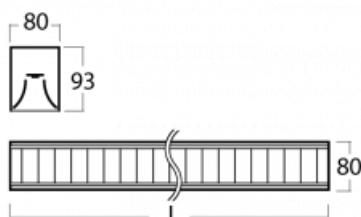

Svítidlo

Lina80

05-230M-40GEE/840, B

EPD®

Svítidla Lina80 s praktickým L-click systémem představují elegantní klasiku lineárních svítidel s dobrými světelnými parametry, které v závěsné, přisazené a nástěnné variantě padnou téměř každému prostoru. Osvětlení Lina80 je správné řešení pro obchodní, společenské či kulturní prostory i domácnosti a restaurace. S technologií Tunable White nastavíte teplotu bílé barvy podle denní doby. Svítidlo tak poskytuje optimální světlo, při kterém se lépe zaměříte a soustředíte na práci. Vybírat si můžete taktéž z přímého či přímo-nepřímého typu vyzařování.

Technický výkres

Typ montáže	Přisazené
Typ vyzařování	Přímé
Tvar svítidla	Lineární
Barva svítidla	Černá
Materiál	Hliník
Životnost	L90/B50 50 000 hodin
Záruka	5 let
Popis svítidla	Svítidlo přisazené
Popis zboží	mřížka matná
Rozměry	2249 mm × 80 mm × 93 mm
Světelný zdroj	LED MODUL
Druh optiky	Matná parabolická hliníková mřížka
Světelný tok*	5830 lm
Teplota chromatičnosti	4000 K studená bílá
Měrný výkon	118 lm/W
MacAdam zdroje	2
Index podání barev	80
UGR max. X=4H Y=8H, ρ=70,50,20	16.3
Příkon svítidla*	49.2 W
Zapojení svítidla	ON/OFF
Elektrické napětí	220-240V
Frekvence	50/60Hz