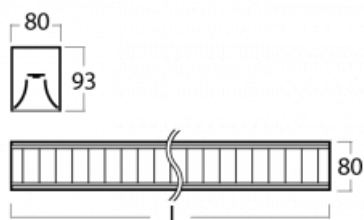

Svítidlo

Lina80

05-230M-40GED/840, S

EPD®

Svítidla Lina80 s praktickým L-click systémem představují elegantní klasiku lineárních svítidel s dobrými světelnými parametry, které v závěsné, přisazené a nástěnné variantě padnou téměř každému prostoru. Osvětlení Lina80 je správné řešení pro obchodní, společenské či kulturní prostory i domácnosti a restaurace. S technologií Tunable White nastavíte teplotu bílé barvy podle denní doby. Svítidlo tak poskytuje optimální světlo, při kterém se lépe zaměříte a soustředíte na práci. Vybírat si můžete taktéž z přímého či přímo-nepřímého typu vyzařování.

Technický výkres

Typ montáže	Přisazené
Typ vyzařování	Přímé
Tvar svítidla	Lineární
Barva svítidla	Stříbrná
Materiál	Hliník
Životnost	L90/B50 50 000 hodin
Záruka	60 měsíců
Popis svítidla	Svítidlo přisazené
Popis zboží	mřížka matná
Rozměry	2249 mm × 80 mm × 93 mm
Druh optiky	Matná parabolická hliníková mřížka
Světelný tok*	5831 lm ± 10 %
Teplota chromatičnosti	4000 K studená bílá
Měrný výkon	119 lm/W
MacAdam zdroje	2
Index podání barev	80
UGR max. X=4H Y=8H, ρ=70,50,20	16.3
Příkon svítidla	49.2 W ± 10 %
Zapojení svítidla	Stmívatelné DALI
Elektrické napětí	220-240V
Frekvence	50/60Hz