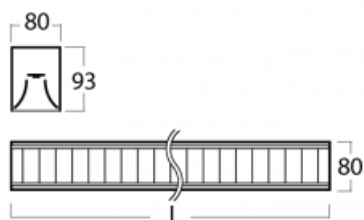

Svítidlo

Lina80

05-230M-40GED/830, S

EPD®

Svítidla Lina80 s praktickým L-click systémem představují elegantní klasiku lineárních svítidel s dobrými světelnými parametry, které v závěsné, přisazené a nástěnné variantě padnou téměř každému prostoru. Osvětlení Lina80 je správné řešení pro obchodní, společenské či kulturní prostory i domácnosti a restaurace. S technologií Tunable White nastavíte teplotu bílé barvy podle denní doby. Svítidlo tak poskytuje optimální světlo, při kterém se lépe zaměříte a soustředíte na práci. Vybírat si můžete taktéž z přímého či přímo-nepřímého typu vyzařování.

Technický výkres

Typ montáže	Přisazené
Typ vyzařování	Přímé
Tvar svítidla	Lineární
Barva svítidla	Stříbrná
Materiál	Hliník
Životnost	L90/B50 50 000 hodin
Záruka	5 let
Popis svítidla	Svítidlo přisazené
Popis zboží	mřížka matná
Rozměry	2249 mm × 80 mm × 93 mm
Druh optiky	Matná parabolická hliníková mřížka
Světelný tok*	5569 lm
Teplota chromatičnosti	3000 K teplá bílá
Měrný výkon	113 lm/W
MacAdam zdroje	2
Index podání barev	80
UGR max. X=4H Y=8H, ρ=70,50,20	16.2
Příkon svítidla*	49.2 W
Zapojení svítidla	DALI
Elektrické napětí	220-240V
Frekvence	50/60Hz