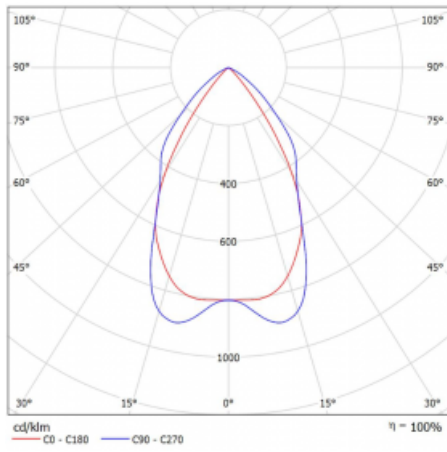

Technický výkres

Typ montáže	Přisazené
Typ vyzařování	Přímé
Tvar svítidla	Lineární
Barva svítidla	Stříbrná
Materiál	Hliník
Životnost	L90/B50 50 000 hodin
Záruka	5 let
Popis svítidla	Svítidlo přisazené
Popis zboží	mřížka matná
Rozměry	2249 mm × 80 mm × 93 mm
Druh optiky	Matná parabolická hliníková mřížka
Světelný tok*	5569 lm
Teplota chromatičnosti	3000 K teplá bílá
Měrný výkon	113 lm/W
MacAdam zdroje	2
Index podání barev	80
UGR max. X=4H Y=8H, ρ=70,50,20	16.2
Příkon svítidla*	49.2 W
Zapojení svítidla	DALI
Elektrické napětí	220-240V
Frekvence	50/60Hz

 IP 20

*±10 %

Křivka

Ke stažení[Montážní návod](#)[Fotografie](#)