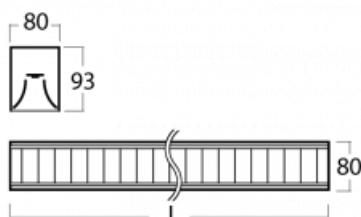

## Technický výkres

Typ montáže	Přisazené
Typ vyzařování	Přímé
Tvar svítidla	Lineární
Barva svítidla	Bílá
Materiál	Hliník
Životnost	L90/B50 50 000 hodin
Záruka	60 měsíců
Popis svítidla	Svítidlo přisazené
Popis zboží	mřížka matná
Rozměry	1688 mm × 80 mm × 93 mm
Světelný zdroj	LED MODUL
Druh optiky	Matná parabolická hliníková mřížka
Světelný tok*	5670 lm ± 10 %
Teplota chromatičnosti	4000 K studená bílá
Měrný výkon	112 lm/W
MacAdam zdroje	2
Index podání barev	80
UGR max. X=4H Y=8H, ρ=70,50,20	17.2
Příkon svítidla	50.7 W ± 10 %
Zapojení svítidla	Předřadník nestmívatelný
Elektrické napětí	220-240V
Frekvence	50/60Hz