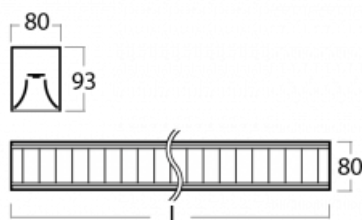

## Technický výkres

Typ montáže	Přisazené
Typ vyzařování	Přímé
Tvar svítidla	Lineární
Barva svítidla	Stříbrná
Materiál	Hliník
Životnost	L90/B50 50 000 hodin
Záruka	5 let
Popis svítidla	Svítidlo přisazené
Popis zboží	mřížka matná
Rozměry	1688 mm × 80 mm × 93 mm
Světelný zdroj	LED MODUL
Druh optiky	Matná parabolická hliníková mřížka
Světelný tok*	5670 lm
Teplota chromatičnosti	4000 K studená bílá
Měrný výkon	112 lm/W
MacAdam zdroje	2
Index podání barev	80
UGR max. X=4H Y=8H, ρ=70,50,20	17.2
Příkon svítidla*	50.7 W
Zapojení svítidla	ON/OFF
Elektrické napětí	220-240V
Frekvence	50/60Hz