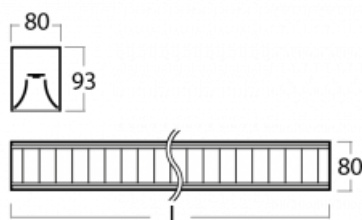

## Technický výkres

Typ montáže	Přisazené
Typ vyzařování	Přímé
Tvar svítidla	Lineární
Barva svítidla	Stříbrná
Materiál	Hliník
Životnost	L90/B50 50 000 hodin
Záruka	5 let
Popis svítidla	Svítidlo přisazené
Popis zboží	mřížka matná
Rozměry	1688 mm × 80 mm × 93 mm
Světelný zdroj	LED MODUL
Druh optiky	Matná parabolická hliníková mřížka
Světelný tok*	5420 lm
Teplota chromatičnosti	3000 K teplá bílá
Měrný výkon	107 lm/W
MacAdam zdroje	2
Index podání barev	80
UGR max. X=4H Y=8H, ρ=70,50,20	17.1
Příkon svítidla*	50.7 W
Zapojení svítidla	ON/OFF
Elektrické napětí	220-240V
Frekvence	50/60Hz