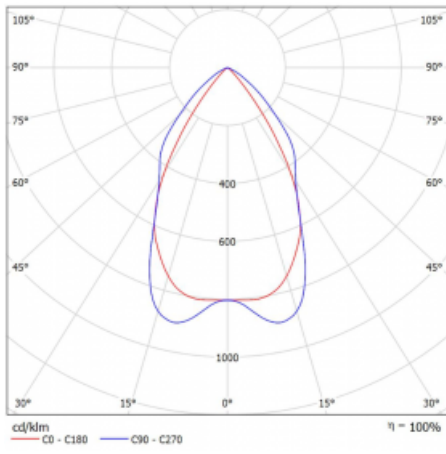

Technický výkres

Typ montáže	Přisazené
Typ vyzařování	Přímé
Tvar svítidla	Lineární
Barva svítidla	Stříbrná
Materiál	Hliník
Životnost	L90/B50 50 000 hodin
Záruka	60 měsíců
Popis svítidla	Svítidlo přisazené
Popis zboží	mřížka matná
Rozměry	1688 mm × 80 mm × 93 mm
Světelný zdroj	LED MODUL
Druh optiky	Matná parabolická hliníková mřížka
Světelný tok*	5420 lm ± 10 %
Teplota chromatičnosti	3000 K teplá bílá
Měrný výkon	107 lm/W
MacAdam zdroje	2
Index podání barev	80
UGR max. X=4H Y=8H, ρ=70,50,20	17.1
Příkon svítidla	50.7 W ± 10 %
Zapojení svítidla	Předřadník nestmívatelný
Elektrické napětí	220-240V
Frekvence	50/60Hz

 IP 20

Křivka

Ke stažení[Montážní návod](#)[Fotografie](#)