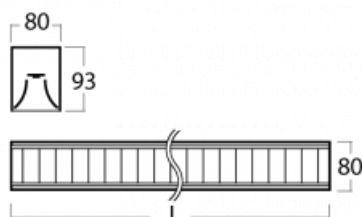

Svítidlo

Lina80

05-230M-30GGE/830, S

EPD®

Svítidla Lina80 s praktickým L-click systémem představují elegantní klasiku lineárních svítidel s dobrými světelnými parametry, které v závěsné, přisazené a nástěnné variantě padnou téměř každému prostoru. Osvětlení Lina80 je správné řešení pro obchodní, společenské či kulturní prostory i domácnosti a restaurace. S technologií Tunable White nastavíte teplotu bílé barvy podle denní doby. Svítidlo tak poskytuje optimální světlo, při kterém se lépe zaměříte a soustředíte na práci. Vybírat si můžete taktéž z přímého či přímo-nepřímého typu vyzařování.

Technický výkres

Typ montáže	Přisazené
Typ vyzařování	Přímé
Tvar svítidla	Lineární
Barva svítidla	Stříbrná
Materiál	Hliník
Životnost	L90/B50 50 000 hodin
Záruka	60 měsíců
Popis svítidla	Svítidlo přisazené
Popis zboží	mřížka matná
Rozměry	1688 mm × 80 mm × 93 mm
Světelný zdroj	LED MODUL
Druh optiky	Matná parabolická hliníková mřížka
Světelný tok*	5420 lm ± 10 %
Teplota chromatičnosti	3000 K teplá bílá
Měrný výkon	107 lm/W
MacAdam zdroje	2
Index podání barev	80
UGR max. X=4H Y=8H, ρ=70,50,20	17.1
Příkon svítidla	50.7 W ± 10 %
Zapojení svítidla	Předřadník nestmívatelný
Elektrické napětí	220-240V
Frekvence	50/60Hz