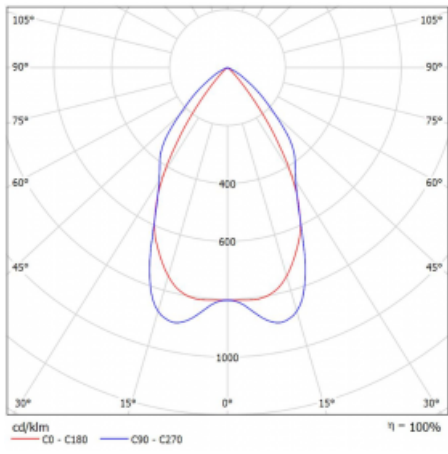

Technický výkres

Typ montáže	Přisazené
Typ vyzařování	Přímé
Tvar svítidla	Lineární
Barva svítidla	Černá
Materiál	Hliník
Životnost	L90/B50 50 000 hodin
Záruka	5 let
Popis svítidla	Svítidlo přisazené
Popis zboží	mřížka matná
Rozměry	1688 mm × 80 mm × 93 mm
Světelný zdroj	LED MODUL
Druh optiky	Matná parabolická hliníková mřížka
Světelný tok*	5420 lm
Teplota chromatičnosti	3000 K teplá bílá
Měrný výkon	107 lm/W
MacAdam zdroje	2
Index podání barev	80
UGR max. X=4H Y=8H, ρ=70,50,20	17.1
Příkon svítidla*	50.7 W
Zapojení svítidla	ON/OFF
Elektrické napětí	220-240V
Frekvence	50/60Hz

 IP 20

*±10 %

Křivka

Ke stažení[Montážní návod](#)[Fotografie](#)