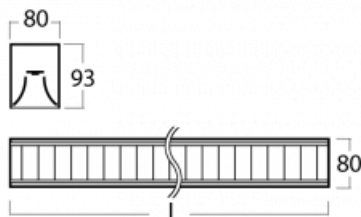

Svítidlo

Lina80

05-230M-30GGE/830, B

EPD®

Svítidla Lina80 s praktickým L-click systémem představují elegantní klasiku lineárních svítidel s dobrými světelnými parametry, které v závěsné, přisazené a nástěnné variantě padnou téměř každému prostoru. Osvětlení Lina80 je správné řešení pro obchodní, společenské či kulturní prostory i domácnosti a restaurace. S technologií Tunable White nastavíte teplotu bílé barvy podle denní doby. Svítidlo tak poskytuje optimální světlo, při kterém se lépe zaměříte a soustředíte na práci. Vybírat si můžete taktéž z přímého či přímo-nepřímého typu vyzařování.

Technický výkres

Typ montáže	Přisazené
Typ vyzařování	Přímé
Tvar svítidla	Lineární
Barva svítidla	Černá
Materiál	Hliník
Životnost	L90/B50 50 000 hodin
Záruka	60 měsíců
Popis svítidla	Svítidlo přisazené
Popis zboží	mřížka matná
Rozměry	1688 mm × 80 mm × 93 mm
Světelný zdroj	LED MODUL
Druh optiky	Matná parabolická hliníková mřížka
Světelný tok	5420 lm ± 10 %
Teplota chromatičnosti	3000 K teplá bílá
Měrný výkon	107 lm/W
MacAdam zdroje	2
Index podání barev	80
UGR max. X=4H Y=8H, ρ=70,50,20	17.1
Příkon svítidla	50.7 W ± 10 %
Zapojení svítidla	Předřadník nestmívatelný
Elektrické napětí	220-240V
Frekvence	50/60Hz