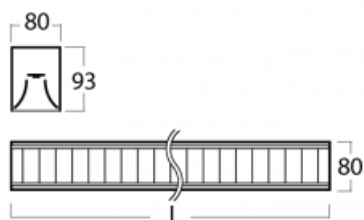

Svítidlo

Lina80

05-230M-30GGE/830, B

EPD®

Svítidla Lina80 s praktickým L-click systémem představují elegantní klasiku lineárních svítidel s dobrými světelnými parametry, které v závěsné, přisazené a nástěnné variantě padnou téměř každému prostoru. Osvětlení Lina80 je správné řešení pro obchodní, společenské či kulturní prostory i domácnosti a restaurace. S technologií Tunable White nastavíte teplotu bílé barvy podle denní doby. Svítidlo tak poskytuje optimální světlo, při kterém se lépe zaměříte a soustředíte na práci. Vybírat si můžete taktéž z přímého či přímo-nepřímého typu vyzařování.

Technický výkres

Typ montáže	Přisazené
Typ vyzařování	Přímé
Tvar svítidla	Lineární
Barva svítidla	Černá
Materiál	Hliník
Životnost	L90/B50 50 000 hodin
Záruka	5 let
Popis svítidla	Svítidlo přisazené
Popis zboží	mřížka matná
Rozměry	1688 mm × 80 mm × 93 mm
Světelný zdroj	LED MODUL
Druh optiky	Matná parabolická hliníková mřížka
Světelný tok*	5420 lm
Teplota chromatičnosti	3000 K teplá bílá
Měrný výkon	107 lm/W
MacAdam zdroje	2
Index podání barev	80
UGR max. X=4H Y=8H, ρ=70,50,20	17.1
Příkon svítidla*	50.7 W
Zapojení svítidla	ON/OFF
Elektrické napětí	220-240V
Frekvence	50/60Hz