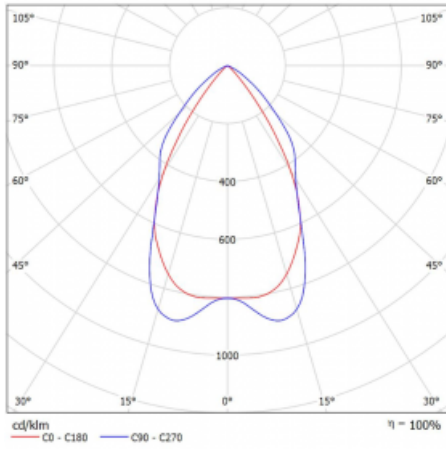

Technický výkres

Typ montáže	Přisazené
Typ vyzařování	Přímé
Tvar svítidla	Lineární
Barva svítidla	Bílá
Materiál	Hliník
Životnost	L90/B50 50 000 hodin
Záruka	5 let
Popis svítidla	Svítidlo přisazené
Popis zboží	mřížka matná
Rozměry	1688 mm × 80 mm × 93 mm
Druh optiky	Matná parabolická hliníková mřížka
Světelný tok*	5421 lm
Teplota chromatičnosti	3000 K teplá bílá
Měrný výkon	107 lm/W
MacAdam zdroje	2
Index podání barev	80
UGR max. X=4H Y=8H, ρ=70,50,20	17.1
Příkon svítidla*	50.7 W
Zapojení svítidla	DALI
Elektrické napětí	220-240V
Frekvence	50/60Hz

 IP 20

*±10 %

Křivka

Ke stažení[Montážní návod](#)[Fotografie](#)