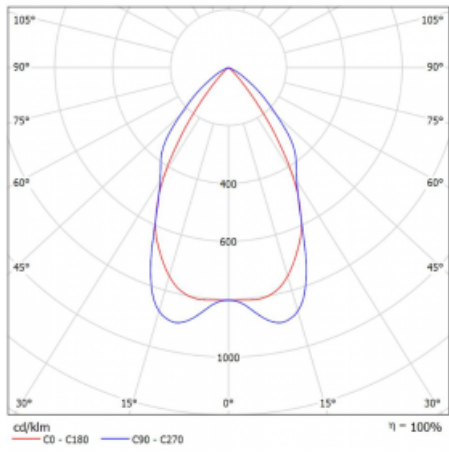

Technický výkres

Typ montáže	Přisazené
Typ vyzařování	Přímé
Tvar svítidla	Lineární
Barva svítidla	Stříbrná
Materiál	Hliník
Životnost	L90/B50 50 000 hodin
Záruka	5 let
Popis svítidla	Svítidlo přisazené
Popis zboží	mřížka matná
Rozměry	1688 mm × 80 mm × 93 mm
Druh optiky	Matná parabolická hliníková mřížka
Světelný tok*	5421 lm
Teplota chromatičnosti	3000 K teplá bílá
Měrný výkon	107 lm/W
MacAdam zdroje	2
Index podání barev	80
UGR max. X=4H Y=8H, ρ=70,50,20	17.1
Příkon svítidla*	50.7 W
Zapojení svítidla	DALI
Elektrické napětí	220-240V
Frekvence	50/60Hz

⊥ CE  IP 20

*±10 %

Křivka

Ke stažení[Montážní návod](#)[Fotografie](#)