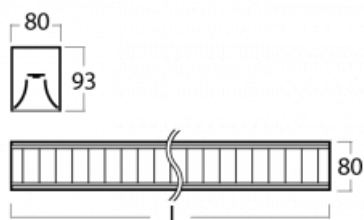

Svítidlo

Lina80

05-230M-30GGD/830, S

EPD®

Svítidla Lina80 s praktickým L-click systémem představují elegantní klasiku lineárních svítidel s dobrými světelnými parametry, které v závěsné, přisazené a nástěnné variantě padnou téměř každému prostoru. Osvětlení Lina80 je správné řešení pro obchodní, společenské či kulturní prostory i domácnosti a restaurace. S technologií Tunable White nastavíte teplotu bílé barvy podle denní doby. Svítidlo tak poskytuje optimální světlo, při kterém se lépe zaměříte a soustředíte na práci. Vybírat si můžete taktéž z přímého či přímo-nepřímého typu vyzařování.

Technický výkres

Typ montáže	Přisazené
Typ vyzařování	Přímé
Tvar svítidla	Lineární
Barva svítidla	Stříbrná
Materiál	Hliník
Životnost	L90/B50 50 000 hodin
Záruka	5 let
Popis svítidla	Svítidlo přisazené
Popis zboží	mřížka matná
Rozměry	1688 mm × 80 mm × 93 mm
Druh optiky	Matná parabolická hliníková mřížka
Světelný tok*	5421 lm
Teplota chromatičnosti	3000 K teplá bílá
Měrný výkon	107 lm/W
MacAdam zdroje	2
Index podání barev	80
UGR max. X=4H Y=8H, ρ=70,50,20	17.1
Příkon svítidla*	50.7 W
Zapojení svítidla	DALI
Elektrické napětí	220-240V
Frekvence	50/60Hz

⊥ CE  IP 20

*±10 %

Křivka

Ke stažení[Montážní návod](#)[Fotografie](#)