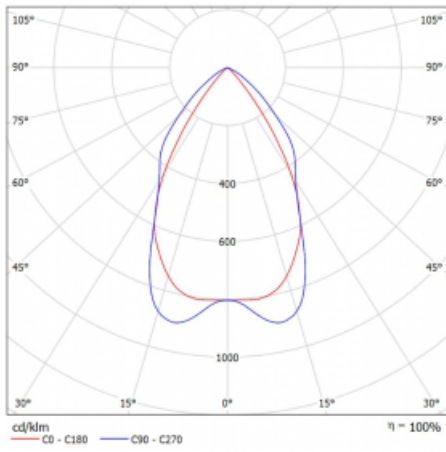

Technický výkres

Typ montáže	Přisazené
Typ vyzařování	Přímé
Tvar svítidla	Lineární
Barva svítidla	Bílá
Materiál	Hliník
Životnost	L90/B50 50 000 hodin
Záruka	5 let
Popis svítidla	Svítidlo přisazené
Popis zboží	mřížka matná
Rozměry	1688 mm × 80 mm × 93 mm
Světelný zdroj	LED MODUL
Druh optiky	Matná parabolická hliníková mřížka
Světelný tok*	4370 lm
Teplota chromatičnosti	4000 K studená bílá
Měrný výkon	118 lm/W
MacAdam zdroje	2
Index podání barev	80
UGR max. X=4H Y=8H, ρ=70,50,20	16.3
Příkon svítidla*	36.9 W
Zapojení svítidla	ON/OFF
Elektrické napětí	220-240V
Frekvence	50/60Hz

 IP 20

*±10 %

Křivka

Ke stažení[Montážní návod](#)[Fotografie](#)