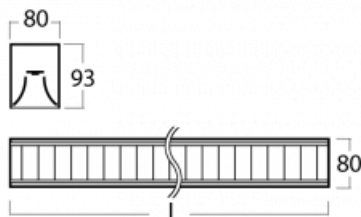

Svítidlo

Lina80

05-230M-30GEE/840, W

EPD®

Svítidla Lina80 s praktickým L-click systémem představují elegantní klasiku lineárních svítidel s dobrými světelnými parametry, které v závěsné, přisazené a nástěnné variantě padnou téměř každému prostoru. Osvětlení Lina80 je správné řešení pro obchodní, společenské či kulturní prostory i domácnosti a restaurace. S technologií Tunable White nastavíte teplotu bílé barvy podle denní doby. Svítidlo tak poskytuje optimální světlo, při kterém se lépe zaměříte a soustředíte na práci. Vybírat si můžete taktéž z přímého či přímo-nepřímého typu vyzařování.

Technický výkres

Typ montáže	Přisazené
Typ vyzařování	Přímé
Tvar svítidla	Lineární
Barva svítidla	Bílá
Materiál	Hliník
Životnost	L90/B50 50 000 hodin
Záruka	5 let
Popis svítidla	Svítidlo přisazené
Popis zboží	mřížka matná
Rozměry	1688 mm × 80 mm × 93 mm
Světelný zdroj	LED MODUL
Druh optiky	Matná parabolická hliníková mřížka
Světelný tok*	4370 lm
Teplota chromatičnosti	4000 K studená bílá
Měrný výkon	118 lm/W
MacAdam zdroje	2
Index podání barev	80
UGR max. X=4H Y=8H, ρ=70,50,20	16.3
Příkon svítidla*	36.9 W
Zapojení svítidla	ON/OFF
Elektrické napětí	220-240V
Frekvence	50/60Hz