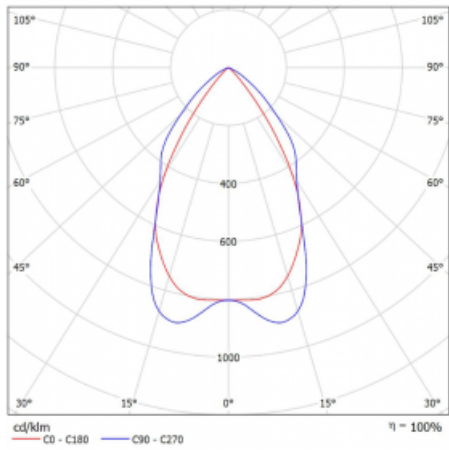

Technický výkres

Typ montáže	Přisazené
Typ vyzařování	Přímé
Tvar svítidla	Lineární
Barva svítidla	Stříbrná
Materiál	Hliník
Životnost	L90/B50 50 000 hodin
Záruka	5 let
Popis svítidla	Svítidlo přisazené
Popis zboží	mřížka matná
Rozměry	1688 mm × 80 mm × 93 mm
Světelný zdroj	LED MODUL
Druh optiky	Matná parabolická hliníková mřížka
Světelný tok*	4370 lm
Teplota chromatičnosti	4000 K studená bílá
Měrný výkon	118 lm/W
MacAdam zdroje	2
Index podání barev	80
UGR max. X=4H Y=8H, ρ=70,50,20	16.3
Příkon svítidla*	36.9 W
Zapojení svítidla	ON/OFF
Elektrické napětí	220-240V
Frekvence	50/60Hz

 IP 20

*±10 %

Křivka

Ke stažení

Montážní návod

Fotografie