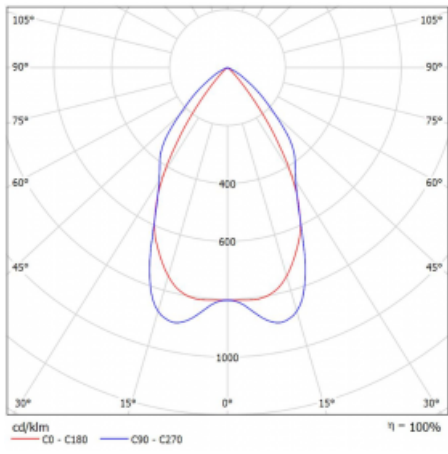

Technický výkres

Typ montáže	Přisazené
Typ vyzařování	Přímé
Tvar svítidla	Lineární
Barva svítidla	Bílá
Materiál	Hliník
Životnost	L90/B50 50 000 hodin
Záruka	5 let
Popis svítidla	Svítidlo přisazené
Popis zboží	mřížka matná
Rozměry	1688 mm × 80 mm × 93 mm
Světelný zdroj	LED MODUL
Druh optiky	Matná parabolická hliníková mřížka
Světelný tok*	4170 lm
Teplota chromatičnosti	3000 K teplá bílá
Měrný výkon	113 lm/W
MacAdam zdroje	2
Index podání barev	80
UGR max. X=4H Y=8H, ρ=70,50,20	16.2
Příkon svítidla*	36.9 W
Zapojení svítidla	ON/OFF
Elektrické napětí	220-240V
Frekvence	50/60Hz

  IP 20

*±10 %

Křivka

Ke stažení[Montážní návod](#)[Fotografie](#)