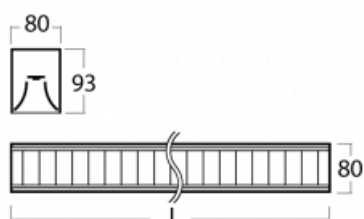

Svítidlo

Lina80

05-230M-30GEE/830, B

EPD®

Svítidla Lina80 s praktickým L-click systémem představují elegantní klasiku lineárních svítidel s dobrými světelnými parametry, které v závěsné, přisazené a nástěnné variantě padnou téměř každému prostoru. Osvětlení Lina80 je správné řešení pro obchodní, společenské či kulturní prostory i domácnosti a restaurace. S technologií Tunable White nastavíte teplotu bílé barvy podle denní doby. Svítidlo tak poskytuje optimální světlo, při kterém se lépe zaměříte a soustředíte na práci. Vybírat si můžete taktéž z přímého či přímo-nepřímého typu vyzařování.

Technický výkres

Typ montáže	Přisazené
Typ vyzařování	Přímé
Tvar svítidla	Lineární
Barva svítidla	Černá
Materiál	Hliník
Životnost	L90/B50 50 000 hodin
Záruka	5 let
Popis svítidla	Svítidlo přisazené
Popis zboží	mřížka matná
Rozměry	1688 mm × 80 mm × 93 mm
Světelný zdroj	LED MODUL
Druh optiky	Matná parabolická hliníková mřížka
Světelný tok*	4170 lm
Teplota chromatičnosti	3000 K teplá bílá
Měrný výkon	113 lm/W
MacAdam zdroje	2
Index podání barev	80
UGR max. X=4H Y=8H, ρ=70,50,20	16.2
Příkon svítidla*	36.9 W
Zapojení svítidla	ON/OFF
Elektrické napětí	220-240V
Frekvence	50/60Hz