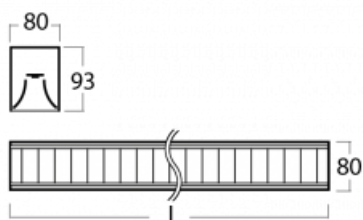

## Technický výkres

Typ montáže	Přisazené
Typ vyzařování	Přímé
Tvar svítidla	Lineární
Barva svítidla	Stříbrná
Materiál	Hliník
Životnost	L90/B50 50 000 hodin
Záruka	5 let
Popis svítidla	Svítidlo přisazené
Popis zboží	mřížka matná
Rozměry	1688 mm × 80 mm × 93 mm
Druh optiky	Matná parabolická hliníková mřížka
Světelný tok*	4373 lm
Teplota chromatičnosti	4000 K studená bílá
Měrný výkon	119 lm/W
MacAdam zdroje	2
Index podání barev	80
UGR max. X=4H Y=8H, ρ=70,50,20	16.3
Příkon svítidla*	36.9 W
Zapojení svítidla	DALI
Elektrické napětí	220-240V
Frekvence	50/60Hz