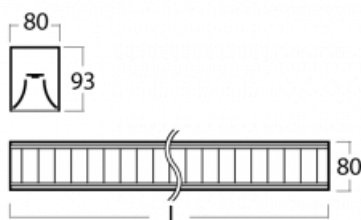

## Technický výkres

Typ montáže	Přisazené
Typ vyzařování	Přímé
Tvar svítidla	Lineární
Barva svítidla	Černá
Materiál	Hliník
Životnost	L90/B50 50 000 hodin
Záruka	5 let
Popis svítidla	Svítidlo přisazené
Popis zboží	mřížka matná
Rozměry	1688 mm × 80 mm × 93 mm
Druh optiky	Matná parabolická hliníková mřížka
Světelný tok*	4373 lm
Teplota chromatičnosti	4000 K studená bílá
Měrný výkon	119 lm/W
MacAdam zdroje	2
Index podání barev	80
UGR max. X=4H Y=8H, ρ=70,50,20	16.3
Příkon svítidla*	36.9 W
Zapojení svítidla	DALI
Elektrické napětí	220-240V
Frekvence	50/60Hz