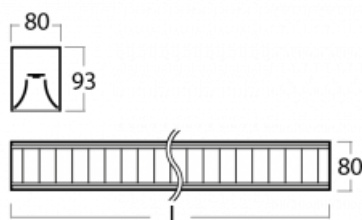

Svítidlo

Lina80

05-230M-30GED/830, W

EPD®

Svítidla Lina80 s praktickým L-click systémem představují elegantní klasiku lineárních svítidel s dobrými světelnými parametry, které v závěsné, přisazené a nástěnné variantě padnou téměř každému prostoru. Osvětlení Lina80 je správné řešení pro obchodní, společenské či kulturní prostory i domácnosti a restaurace. S technologií Tunable White nastavíte teplotu bílé barvy podle denní doby. Svítidlo tak poskytuje optimální světlo, při kterém se lépe zaměříte a soustředíte na práci. Vybírat si můžete taktéž z přímého či přímo-nepřímého typu vyzařování.

Technický výkres

Typ montáže	Přisazené
Typ vyzařování	Přímé
Tvar svítidla	Lineární
Barva svítidla	Bílá
Materiál	Hliník
Životnost	L90/B50 50 000 hodin
Záruka	5 let
Popis svítidla	Svítidlo přisazené
Popis zboží	mřížka matná
Rozměry	1688 mm × 80 mm × 93 mm
Druh optiky	Matná parabolická hliníková mřížka
Světelný tok*	4176 lm
Teplota chromatičnosti	3000 K teplá bílá
Měrný výkon	113 lm/W
MacAdam zdroje	2
Index podání barev	80
UGR max. X=4H Y=8H, ρ=70,50,20	16.2
Příkon svítidla*	36.9 W
Zapojení svítidla	DALI
Elektrické napětí	220-240V
Frekvence	50/60Hz

⊥ CE  IP 20

*±10 %

Křivka

Ke stažení[Montážní návod](#)[Fotografie](#)