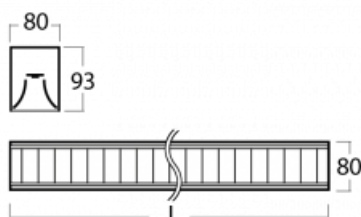

## Technický výkres

Typ montáže	Přisazené
Typ vyzařování	Přímé
Tvar svítidla	Lineární
Barva svítidla	Bílá
Materiál	Hliník
Životnost	L90/B50 50 000 hodin
Záruka	60 měsíců
Popis svítidla	Svítidlo přisazené
Popis zboží	mřížka matná
Rozměry	1408 mm × 80 mm × 93 mm
Světelný zdroj	LED MODUL
Druh optiky	Matná parabolická hliníková mřížka
Světelný tok*	4730 lm ± 10 %
Teplota chromatičnosti	4000 K studená bílá
Měrný výkon	112 lm/W
MacAdam zdroje	2
Index podání barev	80
UGR max. X=4H Y=8H, ρ=70,50,20	17.2
Příkon svítidla	42.2 W ± 10 %
Zapojení svítidla	Předřadník nestmívatelný
Elektrické napětí	220-240V
Frekvence	50/60Hz