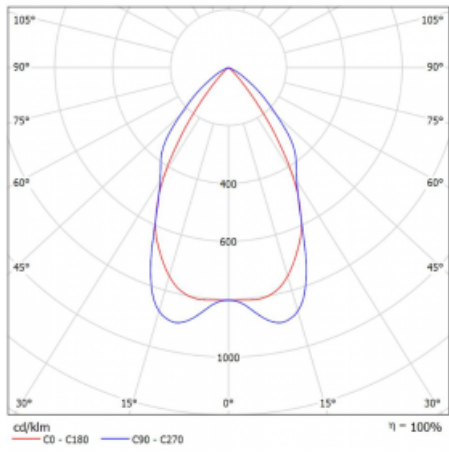

Technický výkres

Typ montáže	Přisazené
Typ vyzařování	Přímé
Tvar svítidla	Lineární
Barva svítidla	Bílá
Materiál	Hliník
Životnost	L90/B50 50 000 hodin
Záruka	5 let
Popis svítidla	Svítidlo přisazené
Popis zboží	mřížka matná
Rozměry	1408 mm × 80 mm × 93 mm
Světelný zdroj	LED MODUL
Druh optiky	Matná parabolická hliníková mřížka
Světelný tok*	4730 lm
Teplota chromatičnosti	4000 K studená bílá
Měrný výkon	112 lm/W
MacAdam zdroje	2
Index podání barev	80
UGR max. X=4H Y=8H, ρ=70,50,20	17.2
Příkon svítidla*	42.2 W
Zapojení svítidla	ON/OFF
Elektrické napětí	220-240V
Frekvence	50/60Hz

 IP 20

*±10 %

Křivka

Ke stažení[Montážní návod](#)[Fotografie](#)