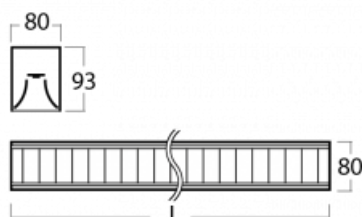

Svítidlo

Lina80

05-230M-25GGE/840, S

EPD®

Svítidla Lina80 s praktickým L-click systémem představují elegantní klasiku lineárních svítidel s dobrými světelnými parametry, které v závěsné, přisazené a nástěnné variantě padnou téměř každému prostoru. Osvětlení Lina80 je správné řešení pro obchodní, společenské či kulturní prostory i domácnosti a restaurace. S technologií Tunable White nastavíte teplotu bílé barvy podle denní doby. Svítidlo tak poskytuje optimální světlo, při kterém se lépe zaměříte a soustředíte na práci. Vybírat si můžete taktéž z přímého či přímo-nepřímého typu vyzařování.

Technický výkres

Typ montáže	Přisazené
Typ vyzařování	Přímé
Tvar svítidla	Lineární
Barva svítidla	Stříbrná
Materiál	Hliník
Životnost	L90/B50 50 000 hodin
Záruka	60 měsíců
Popis svítidla	Svítidlo přisazené
Popis zboží	mřížka matná
Rozměry	1408 mm × 80 mm × 93 mm
Světelný zdroj	LED MODUL
Druh optiky	Matná parabolická hliníková mřížka
Světelný tok	4730 lm ± 10 %
Teplota chromatičnosti	4000 K studená bílá
Měrný výkon	112 lm/W
MacAdam zdroje	2
Index podání barev	80
UGR max. X=4H Y=8H, ρ=70,50,20	17.2
Příkon svítidla	42.2 W ± 10 %
Zapojení svítidla	Předřadník nestmívatelný
Elektrické napětí	220-240V
Frekvence	50/60Hz