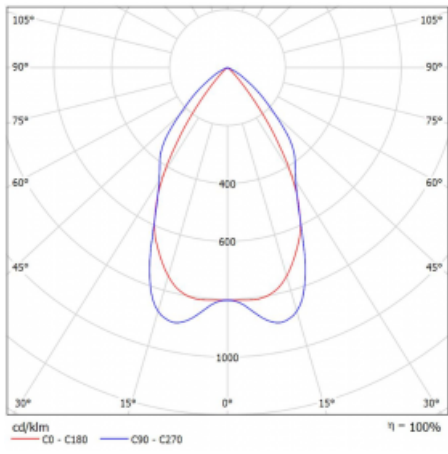

Technický výkres

Typ montáže	Přisazené
Typ vyzařování	Přímé
Tvar svítidla	Lineární
Barva svítidla	Stříbrná
Materiál	Hliník
Životnost	L90/B50 50 000 hodin
Záruka	60 měsíců
Popis svítidla	Svítidlo přisazené
Popis zboží	mřížka matná
Rozměry	1408 mm × 80 mm × 93 mm
Světelný zdroj	LED MODUL
Druh optiky	Matná parabolická hliníková mřížka
Světelný tok	4730 lm ± 10 %
Teplota chromatičnosti	4000 K studená bílá
Měrný výkon	112 lm/W
MacAdam zdroje	2
Index podání barev	80
UGR max. X=4H Y=8H, ρ=70,50,20	17.2
Příkon svítidla	42.2 W ± 10 %
Zapojení svítidla	Předřadník nestmívatelný
Elektrické napětí	220-240V
Frekvence	50/60Hz

 IP 20

Křivka

Ke stažení[Montážní návod](#)[Fotografie](#)