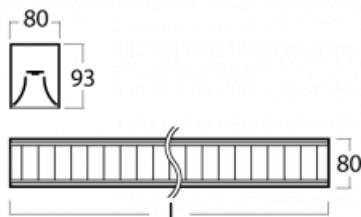

Svítidlo

Lina80

05-230M-25GGE/830, W

EPD®

Svítidla Lina80 s praktickým L-click systémem představují elegantní klasiku lineárních svítidel s dobrými světelnými parametry, které v závěsné, přisazené a nástěnné variantě padnou téměř každému prostoru. Osvětlení Lina80 je správné řešení pro obchodní, společenské či kulturní prostory i domácnosti a restaurace. S technologií Tunable White nastavíte teplotu bílé barvy podle denní doby. Svítidlo tak poskytuje optimální světlo, při kterém se lépe zaměříte a soustředíte na práci. Vybírat si můžete taktéž z přímého či přímo-nepřímého typu vyzařování.

Technický výkres

Typ montáže	Přisazené
Typ vyzařování	Přímé
Tvar svítidla	Lineární
Barva svítidla	Bílá
Materiál	Hliník
Životnost	L90/B50 50 000 hodin
Záruka	5 let
Popis svítidla	Svítidlo přisazené
Popis zboží	mřížka matná
Rozměry	1408 mm × 80 mm × 93 mm
Světelný zdroj	LED MODUL
Druh optiky	Matná parabolická hliníková mřížka
Světelný tok*	4510 lm
Teplota chromatičnosti	3000 K teplá bílá
Měrný výkon	107 lm/W
MacAdam zdroje	2
Index podání barev	80
UGR max. X=4H Y=8H, ρ=70,50,20	17.1
Příkon svítidla*	42.2 W
Zapojení svítidla	ON/OFF
Elektrické napětí	220-240V
Frekvence	50/60Hz