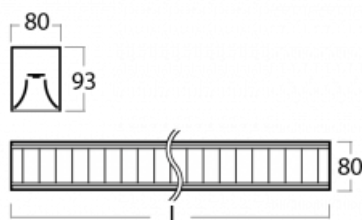

Svítidlo

Lina80

05-230M-25GGE/830, S

EPD®

Svítidla Lina80 s praktickým L-click systémem představují elegantní klasiku lineárních svítidel s dobrými světelnými parametry, které v závěsné, přisazené a nástěnné variantě padnou téměř každému prostoru. Osvětlení Lina80 je správné řešení pro obchodní, společenské či kulturní prostory i domácnosti a restaurace. S technologií Tunable White nastavíte teplotu bílé barvy podle denní doby. Svítidlo tak poskytuje optimální světlo, při kterém se lépe zaměříte a soustředíte na práci. Vybírat si můžete taktéž z přímého či přímo-nepřímého typu vyzařování.

Technický výkres

Typ montáže	Přisazené
Typ vyzařování	Přímé
Tvar svítidla	Lineární
Barva svítidla	Stříbrná
Materiál	Hliník
Životnost	L90/B50 50 000 hodin
Záruka	60 měsíců
Popis svítidla	Svítidlo přisazené
Popis zboží	mřížka matná
Rozměry	1408 mm × 80 mm × 93 mm
Druh optiky	Matná parabolická hliníková mřížka
Světelný tok	4518 lm ± 10 %
Teplota chromatičnosti	3000 K teplá bílá
Měrný výkon	107 lm/W
MacAdam zdroje	2
Index podání barev	80
UGR max. X=4H Y=8H, ρ=70,50,20	17.1
Příkon svítidla	42.2 W ± 10 %
Zapojení svítidla	Předřadník nestmívatelný
Elektrické napětí	220-240V
Frekvence	50/60Hz