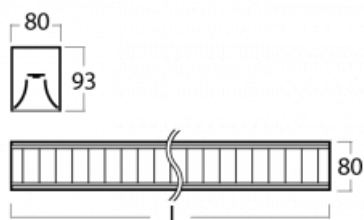

Svítidlo

Lina80

05-230M-25GGE/830, S

EPD®

Svítidla Lina80 s praktickým L-click systémem představují elegantní klasiku lineárních svítidel s dobrými světelnými parametry, které v závěsné, přisazené a nástěnné variantě padnou téměř každému prostoru. Osvětlení Lina80 je správné řešení pro obchodní, společenské či kulturní prostory i domácnosti a restaurace. S technologií Tunable White nastavíte teplotu bílé barvy podle denní doby. Svítidlo tak poskytuje optimální světlo, při kterém se lépe zaměříte a soustředíte na práci. Vybírat si můžete taktéž z přímého či přímo-nepřímého typu vyzařování.

Technický výkres

Typ montáže	Přisazené
Typ vyzařování	Přímé
Tvar svítidla	Lineární
Barva svítidla	Stříbrná
Materiál	Hliník
Životnost	L90/B50 50 000 hodin
Záruka	5 let
Popis svítidla	Svítidlo přisazené
Popis zboží	mřížka matná
Rozměry	1408 mm × 80 mm × 93 mm
Druh optiky	Matná parabolická hliníková mřížka
Světelný tok*	4518 lm
Teplota chromatičnosti	3000 K teplá bílá
Měrný výkon	107 lm/W
MacAdam zdroje	2
Index podání barev	80
UGR max. X=4H Y=8H, ρ=70,50,20	17.1
Příkon svítidla*	42.2 W
Zapojení svítidla	ON/OFF
Elektrické napětí	220-240V
Frekvence	50/60Hz

 IP 20

*±10 %

Křivka

Ke stažení

Montážní návod

Fotografie