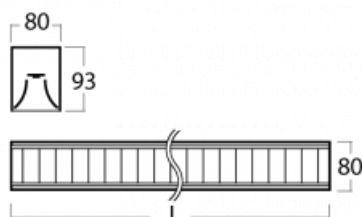

Svítidlo

Lina80

05-230M-25GGE/830, B

EPD®

Svítidla Lina80 s praktickým L-click systémem představují elegantní klasiku lineárních svítidel s dobrými světelnými parametry, které v závěsné, přisazené a nástěnné variantě padnou téměř každému prostoru. Osvětlení Lina80 je správné řešení pro obchodní, společenské či kulturní prostory i domácnosti a restaurace. S technologií Tunable White nastavíte teplotu bílé barvy podle denní doby. Svítidlo tak poskytuje optimální světlo, při kterém se lépe zaměříte a soustředíte na práci. Vybírat si můžete taktéž z přímého či přímo-nepřímého typu vyzařování.

Technický výkres

Typ montáže	Přisazené
Typ vyzařování	Přímé
Tvar svítidla	Lineární
Barva svítidla	Černá
Materiál	Hliník
Životnost	L90/B50 50 000 hodin
Záruka	60 měsíců
Popis svítidla	Svítidlo přisazené
Popis zboží	mřížka matná
Rozměry	1408 mm × 80 mm × 93 mm
Světelný zdroj	LED MODUL
Druh optiky	Matná parabolická hliníková mřížka
Světelný tok	4510 lm ± 10 %
Teplota chromatičnosti	3000 K teplá bílá
Měrný výkon	107 lm/W
MacAdam zdroje	2
Index podání barev	80
UGR max. X=4H Y=8H, ρ=70,50,20	17.1
Příkon svítidla	42.2 W ± 10 %
Zapojení svítidla	Předřadník nestmívatelný
Elektrické napětí	220-240V
Frekvence	50/60Hz