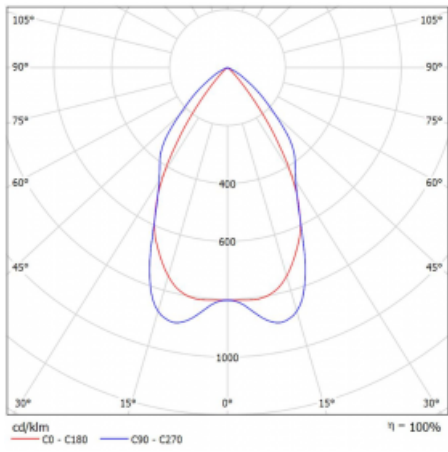

Technický výkres

Typ montáže	Přisazené
Typ vyzařování	Přímé
Tvar svítidla	Lineární
Barva svítidla	Bílá
Materiál	Hliník
Životnost	L90/B50 50 000 hodin
Záruka	60 měsíců
Popis svítidla	Svítidlo přisazené
Popis zboží	mřížka matná
Rozměry	1408 mm × 80 mm × 93 mm
Druh optiky	Matná parabolická hliníková mřížka
Světelný tok*	4730 lm ± 10 %
Teplota chromatičnosti	4000 K studená bílá
Měrný výkon	112 lm/W
MacAdam zdroje	2
Index podání barev	80
UGR max. X=4H Y=8H, ρ=70,50,20	17.2
Příkon svítidla	42.2 W ± 10 %
Zapojení svítidla	Stmívatelné DALI
Elektrické napětí	220-240V
Frekvence	50/60Hz

 IP 20

Křivka

Ke stažení[Montážní návod](#)[Fotografie](#)