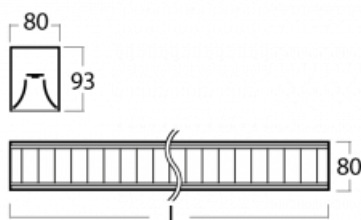

## Technický výkres

Typ montáže	Přisazené
Typ vyzařování	Přímé
Tvar svítidla	Lineární
Barva svítidla	Černá
Materiál	Hliník
Životnost	L90/B50 50 000 hodin
Záruka	5 let
Popis svítidla	Svítidlo přisazené
Popis zboží	mřížka matná
Rozměry	1408 mm × 80 mm × 93 mm
Druh optiky	Matná parabolická hliníková mřížka
Světelný tok*	4730 lm
Teplota chromatičnosti	4000 K studená bílá
Měrný výkon	112 lm/W
MacAdam zdroje	2
Index podání barev	80
UGR max. X=4H Y=8H, ρ=70,50,20	17.2
Příkon svítidla*	42.2 W
Zapojení svítidla	DALI
Elektrické napětí	220-240V
Frekvence	50/60Hz