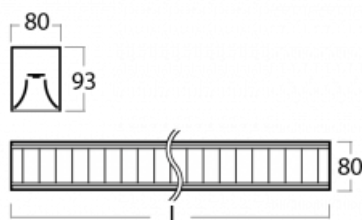

Svítidlo

Lina80

05-230M-25GGD/830, S

EPD®

Svítidla Lina80 s praktickým L-click systémem představují elegantní klasiku lineárních svítidel s dobrými světelnými parametry, které v závěsné, přisazené a nástěnné variantě padnou téměř každému prostoru. Osvětlení Lina80 je správné řešení pro obchodní, společenské či kulturní prostory i domácnosti a restaurace. S technologií Tunable White nastavíte teplotu bílé barvy podle denní doby. Svítidlo tak poskytuje optimální světlo, při kterém se lépe zaměříte a soustředíte na práci. Vybírat si můžete taktéž z přímého či přímo-nepřímého typu vyzařování.

Technický výkres

Typ montáže	Přisazené
Typ vyzařování	Přímé
Tvar svítidla	Lineární
Barva svítidla	Stříbrná
Materiál	Hliník
Životnost	L90/B50 50 000 hodin
Záruka	5 let
Popis svítidla	Svítidlo přisazené
Popis zboží	mřížka matná
Rozměry	1408 mm × 80 mm × 93 mm
Druh optiky	Matná parabolická hliníková mřížka
Světelný tok*	4518 lm
Teplota chromatičnosti	3000 K teplá bílá
Měrný výkon	107 lm/W
MacAdam zdroje	2
Index podání barev	80
UGR max. X=4H Y=8H, ρ=70,50,20	17.1
Příkon svítidla*	42.2 W
Zapojení svítidla	DALI
Elektrické napětí	220-240V
Frekvence	50/60Hz