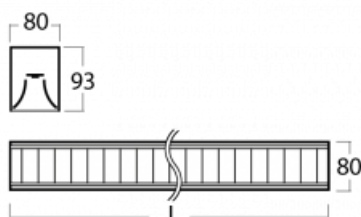

Svítidlo

Lina80

05-230M-25GEE/840, W

EPD®

Svítidla Lina80 s praktickým L-click systémem představují elegantní klasiku lineárních svítidel s dobrými světelnými parametry, které v závěsné, přisazené a nástěnné variantě padnou téměř každému prostoru. Osvětlení Lina80 je správné řešení pro obchodní, společenské či kulturní prostory i domácnosti a restaurace. S technologií Tunable White nastavíte teplotu bílé barvy podle denní doby. Svítidlo tak poskytuje optimální světlo, při kterém se lépe zaměříte a soustředíte na práci. Vybírat si můžete taktéž z přímého či přímo-nepřímého typu vyzařování.

Technický výkres

Typ montáže	Přisazené
Typ vyzařování	Přímé
Tvar svítidla	Lineární
Barva svítidla	Bílá
Materiál	Hliník
Životnost	L90/B50 50 000 hodin
Záruka	60 měsíců
Popis svítidla	Svítidlo přisazené
Popis zboží	mřížka matná
Rozměry	1408 mm × 80 mm × 93 mm
Světelný zdroj	LED MODUL
Druh optiky	Matná parabolická hliníková mřížka
Světelný tok*	3640 lm ± 10 %
Teplota chromatičnosti	4000 K studená bílá
Měrný výkon	119 lm/W
MacAdam zdroje	2
Index podání barev	80
UGR max. X=4H Y=8H, ρ=70,50,20	16.3
Příkon svítidla	30.7 W ± 10 %
Zapojení svítidla	Předřadník nestmívatelný
Elektrické napětí	220-240V
Frekvence	50/60Hz