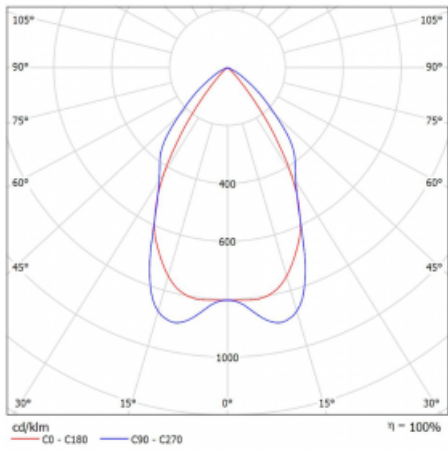

Technický výkres

Typ montáže	Přisazené
Typ vyzařování	Přímé
Tvar svítidla	Lineární
Barva svítidla	Černá
Materiál	Hliník
Životnost	L90/B50 50 000 hodin
Záruka	5 let
Popis svítidla	Svítidlo přisazené
Popis zboží	mřížka matná
Rozměry	1408 mm × 80 mm × 93 mm
Světelný zdroj	LED MODUL
Druh optiky	Matná parabolická hliníková mřížka
Světelný tok*	3640 lm
Teplota chromatičnosti	4000 K studená bílá
Měrný výkon	119 lm/W
MacAdam zdroje	2
Index podání barev	80
UGR max. X=4H Y=8H, ρ=70,50,20	16.3
Příkon svítidla*	30.7 W
Zapojení svítidla	ON/OFF
Elektrické napětí	220-240V
Frekvence	50/60Hz

 IP 20

*±10 %

Křivka

Ke stažení[Montážní návod](#)[Fotografie](#)