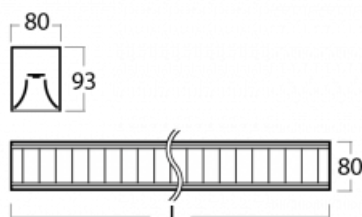

Svítidlo

Lina80

05-230M-25GEE/840, B

EPD®

Svítidla Lina80 s praktickým L-click systémem představují elegantní klasiku lineárních svítidel s dobrými světelnými parametry, které v závěsné, přisazené a nástěnné variantě padnou téměř každému prostoru. Osvětlení Lina80 je správné řešení pro obchodní, společenské či kulturní prostory i domácnosti a restaurace. S technologií Tunable White nastavíte teplotu bílé barvy podle denní doby. Svítidlo tak poskytuje optimální světlo, při kterém se lépe zaměříte a soustředíte na práci. Vybírat si můžete taktéž z přímého či přímo-nepřímého typu vyzařování.

Technický výkres

Typ montáže	Přisazené
Typ vyzařování	Přímé
Tvar svítidla	Lineární
Barva svítidla	Černá
Materiál	Hliník
Životnost	L90/B50 50 000 hodin
Záruka	5 let
Popis svítidla	Svítidlo přisazené
Popis zboží	mřížka matná
Rozměry	1408 mm × 80 mm × 93 mm
Světelný zdroj	LED MODUL
Druh optiky	Matná parabolická hliníková mřížka
Světelný tok*	3640 lm
Teplota chromatičnosti	4000 K studená bílá
Měrný výkon	119 lm/W
MacAdam zdroje	2
Index podání barev	80
UGR max. X=4H Y=8H, ρ=70,50,20	16.3
Příkon svítidla*	30.7 W
Zapojení svítidla	ON/OFF
Elektrické napětí	220-240V
Frekvence	50/60Hz