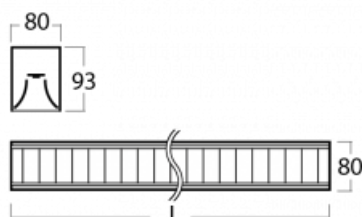

## Technický výkres

Typ montáže	Přisazené
Typ vyzařování	Přímé
Tvar svítidla	Lineární
Barva svítidla	Bílá
Materiál	Hliník
Životnost	L90/B50 50 000 hodin
Záruka	60 měsíců
Popis svítidla	Svítidlo přisazené
Popis zboží	mřížka matná
Rozměry	1408 mm × 80 mm × 93 mm
Světelný zdroj	LED MODUL
Druh optiky	Matná parabolická hliníková mřížka
Světelný tok*	3480 lm ± 10 %
Teplota chromatičnosti	3000 K teplá bílá
Měrný výkon	113 lm/W
MacAdam zdroje	2
Index podání barev	80
UGR max. X=4H Y=8H, ρ=70,50,20	16.2
Příkon svítidla	30.7 W ± 10 %
Zapojení svítidla	Předřadník nestmívatelný
Elektrické napětí	220-240V
Frekvence	50/60Hz