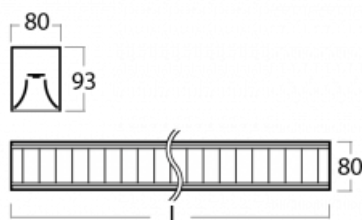

## Technický výkres

Typ montáže	Přisazené
Typ vyzařování	Přímé
Tvar svítidla	Lineární
Barva svítidla	Bílá
Materiál	Hliník
Životnost	L90/B50 50 000 hodin
Záruka	60 měsíců
Popis svítidla	Svítidlo přisazené
Popis zboží	mřížka matná
Rozměry	1408 mm × 80 mm × 93 mm
Druh optiky	Matná parabolická hliníková mřížka
Světelný tok*	3645 lm ± 10 %
Teplota chromatičnosti	4000 K studená bílá
Měrný výkon	119 lm/W
MacAdam zdroje	2
Index podání barev	80
UGR max. X=4H Y=8H, ρ=70,50,20	16.3
Příkon svítidla	30.7 W ± 10 %
Zapojení svítidla	Stmívatelné DALI
Elektrické napětí	220-240V
Frekvence	50/60Hz