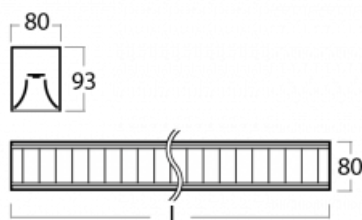

## Technický výkres

Typ montáže	Přisazené
Typ vyzařování	Přímé
Tvar svítidla	Lineární
Barva svítidla	Stříbrná
Materiál	Hliník
Životnost	L90/B50 50 000 hodin
Záruka	5 let
Popis svítidla	Svítidlo přisazené
Popis zboží	mřížka matná
Rozměry	1408 mm × 80 mm × 93 mm
Druh optiky	Matná parabolická hliníková mřížka
Světelný tok*	3645 lm
Teplota chromatičnosti	4000 K studená bílá
Měrný výkon	119 lm/W
MacAdam zdroje	2
Index podání barev	80
UGR max. X=4H Y=8H, ρ=70,50,20	16.3
Příkon svítidla*	30.7 W
Zapojení svítidla	DALI
Elektrické napětí	220-240V
Frekvence	50/60Hz