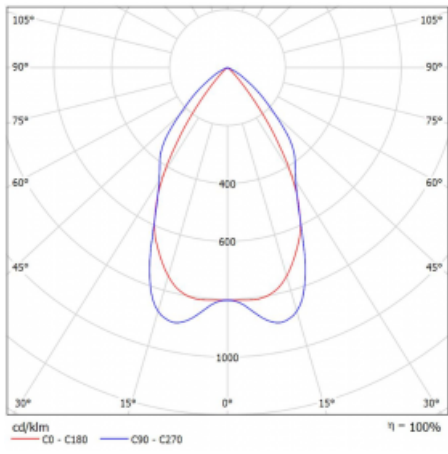

Technický výkres

Typ montáže	Přisazené
Typ vyzařování	Přímé
Tvar svítidla	Lineární
Barva svítidla	Černá
Materiál	Hliník
Životnost	L90/B50 50 000 hodin
Záruka	60 měsíců
Popis svítidla	Svítidlo přisazené
Popis zboží	mřížka matná
Rozměry	1408 mm × 80 mm × 93 mm

Druh optiky	Matná parabolická hliníková mřížka
Světelný tok	3481 lm ± 10 %
Teplota chromatičnosti	3000 K teplá bílá
Měrný výkon	113 lm/W
MacAdam zdroje	2
Index podání barev	80
UGR max. X=4H Y=8H, ρ=70,50,20	16.2
Příkon svítidla	30.7 W ± 10 %
Zapojení svítidla	Stmívatelné DALI
Elektrické napětí	220-240V
Frekvence	50/60Hz

 IP 20

Křivka

Ke stažení

Montážní návod

Fotografie