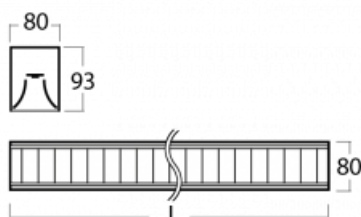

Svítidlo

Lina80

05-230M-20GGE/840, S

EPD®

Svítidla Lina80 s praktickým L-click systémem představují elegantní klasiku lineárních svítidel s dobrými světelnými parametry, které v závěsné, přisazené a nástěnné variantě padnou téměř každému prostoru. Osvětlení Lina80 je správné řešení pro obchodní, společenské či kulturní prostory i domácnosti a restaurace. S technologií Tunable White nastavíte teplotu bílé barvy podle denní doby. Svítidlo tak poskytuje optimální světlo, při kterém se lépe zaměříte a soustředíte na práci. Vybírat si můžete taktéž z přímého či přímo-nepřímého typu vyzařování.

Technický výkres

Typ montáže	Přisazené
Typ vyzařování	Přímé
Tvar svítidla	Lineární
Barva svítidla	Stříbrná
Materiál	Hliník
Životnost	L90/B50 50 000 hodin
Záruka	5 let
Popis svítidla	Svítidlo přisazené
Popis zboží	mřížka matná
Rozměry	1127 mm × 80 mm × 93 mm
Světelný zdroj	LED MODUL
Druh optiky	Matná parabolická hliníková mřížka
Světelný tok*	3780 lm
Teplota chromatičnosti	4000 K studená bílá
Měrný výkon	112 lm/W
MacAdam zdroje	2
Index podání barev	80
UGR max. X=4H Y=8H, ρ=70,50,20	17.2
Příkon svítidla*	33.8 W
Zapojení svítidla	ON/OFF
Elektrické napětí	220-240V
Frekvence	50/60Hz