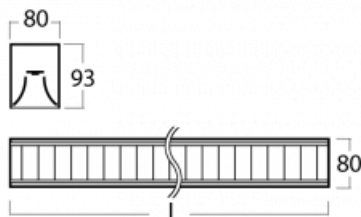

Svítidlo

Lina80

05-230M-20GGE/830, W

EPD®

Svítidla Lina80 s praktickým L-click systémem představují elegantní klasiku lineárních svítidel s dobrými světelnými parametry, které v závěsné, přisazené a nástěnné variantě padnou téměř každému prostoru. Osvětlení Lina80 je správné řešení pro obchodní, společenské či kulturní prostory i domácnosti a restaurace. S technologií Tunable White nastavíte teplotu bílé barvy podle denní doby. Svítidlo tak poskytuje optimální světlo, při kterém se lépe zaměříte a soustředíte na práci. Vybírat si můžete taktéž z přímého či přímo-nepřímého typu vyzařování.

Technický výkres

Typ montáže	Přisazené
Typ vyzařování	Přímé
Tvar svítidla	Lineární
Barva svítidla	Bílá
Materiál	Hliník
Životnost	L90/B50 50 000 hodin
Záruka	60 měsíců
Popis svítidla	Svítidlo přisazené
Popis zboží	mřížka matná
Rozměry	1127 mm × 80 mm × 93 mm
Hmotnost	4.2 kg
Světelný zdroj	LED MODUL
Druh optiky	Matná parabolická hliníková mřížka
Světelný tok*	3610 lm ± 10 %
Teplota chromatičnosti	3000 K teplá bílá
Měrný výkon	107 lm/W
MacAdam zdroje	2
Index podání barev	80
UGR max. X=4H Y=8H, ρ=70,50,20	17.1
Příkon svítidla	33.8 W ± 10 %
Zapojení svítidla	Předřadník nestmívatelný
Elektrické napětí	220-240V
Frekvence	50/60Hz