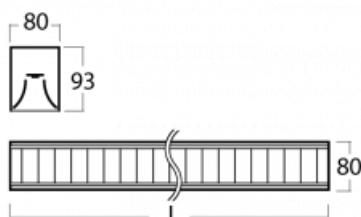

Svítidlo

Lina80

05-230M-20GEE/840, B

EPD®

Svítidla Lina80 s praktickým L-click systémem představují elegantní klasiku lineárních svítidel s dobrými světelnými parametry, které v závěsné, přisazené a nástěnné variantě padnou téměř každému prostoru. Osvětlení Lina80 je správné řešení pro obchodní, společenské či kulturní prostory i domácnosti a restaurace. S technologií Tunable White nastavíte teplotu bílé barvy podle denní doby. Svítidlo tak poskytuje optimální světlo, při kterém se lépe zaměříte a soustředíte na práci. Vybírat si můžete taktéž z přímého či přímo-nepřímého typu vyzařování.

Technický výkres

Typ montáže	Přisazené
Typ vyzařování	Přímé
Tvar svítidla	Lineární
Barva svítidla	Černá
Materiál	Hliník
Životnost	L90/B50 50 000 hodin
Záruka	5 let
Popis svítidla	Svítidlo přisazené
Popis zboží	mřížka matná
Rozměry	1127 mm × 80 mm × 93 mm
Světelný zdroj	LED MODUL
Druh optiky	Matná parabolická hliníková mřížka
Světelný tok*	2910 lm
Teplota chromatičnosti	4000 K studená bílá
Měrný výkon	118 lm/W
MacAdam zdroje	2
Index podání barev	80
UGR max. X=4H Y=8H, ρ=70,50,20	16.3
Příkon svítidla*	24.6 W
Zapojení svítidla	ON/OFF
Elektrické napětí	220-240V
Frekvence	50/60Hz