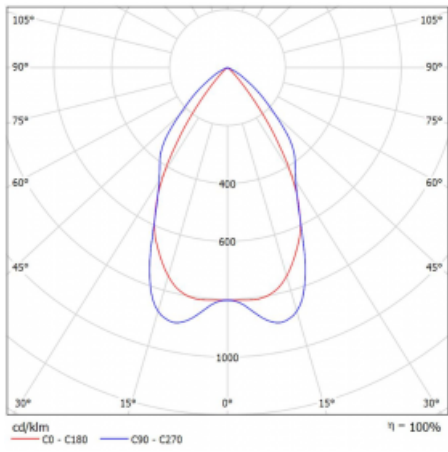

Technický výkres

Typ montáže	Přisazené
Typ vyzařování	Přímé
Tvar svítidla	Lineární
Barva svítidla	Černá
Materiál	Hliník
Životnost	L90/B50 50 000 hodin
Záruka	5 let
Popis svítidla	Svítidlo přisazené
Popis zboží	mřížka matná
Rozměry	1127 mm × 80 mm × 93 mm
Světelný zdroj	LED MODUL
Druh optiky	Matná parabolická hliníková mřížka
Světelný tok*	2910 lm
Teplota chromatičnosti	4000 K studená bílá
Měrný výkon	118 lm/W
MacAdam zdroje	2
Index podání barev	80
UGR max. X=4H Y=8H, ρ=70,50,20	16.3
Příkon svítidla*	24.6 W
Zapojení svítidla	ON/OFF
Elektrické napětí	220-240V
Frekvence	50/60Hz

 IP 20

*±10 %

Křivka

Ke stažení[Montážní návod](#)[Fotografie](#)