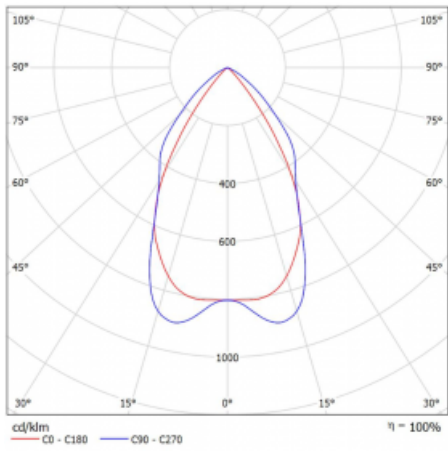

Technický výkres

Typ montáže	Přisazené
Typ vyzařování	Přímé
Tvar svítidla	Lineární
Barva svítidla	Černá
Materiál	Hliník
Životnost	L90/B50 50 000 hodin
Záruka	5 let
Popis svítidla	Svítidlo přisazené
Popis zboží	mřížka matná
Rozměry	1127 mm × 80 mm × 93 mm
Hmotnost	4 kg
Světelný zdroj	LED MODUL
Druh optiky	Matná parabolická hliníková mřížka
Světelný tok*	2780 lm
Teplota chromatičnosti	3000 K teplá bílá
Měrný výkon	113 lm/W
MacAdam zdroje	2
Index podání barev	80
UGR max. X=4H Y=8H, ρ=70,50,20	16.2
Příkon svítidla*	24.6 W
Zapojení svítidla	ON/OFF
Elektrické napětí	220-240V
Frekvence	50/60Hz

   IP 20

*±10 %

Křivka

Ke stažení[Montážní návod](#)[Fotografie](#)