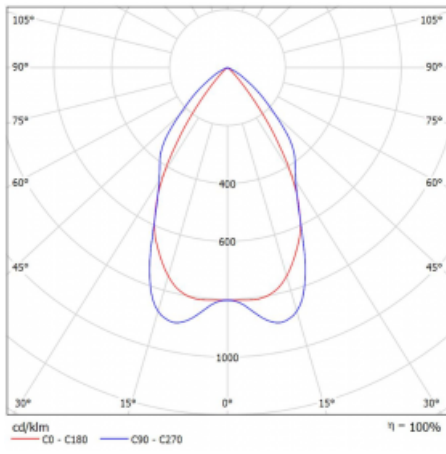

Svítidlo

Lina80

05-230M-20GEE/830, B

EPD®

Svítidla Lina80 s praktickým L-click systémem představují elegantní klasiku lineárních svítidel s dobrými světelnými parametry, které v závěsné, přisazené a nástěnné variantě padnou téměř každému prostoru. Osvětlení Lina80 je správné řešení pro obchodní, společenské či kulturní prostory i domácnosti a restaurace. S technologií Tunable White nastavíte teplotu bílé barvy podle denní doby. Svítidlo tak poskytuje optimální světlo, při kterém se lépe zaměříte a soustředíte na práci. Vybírat si můžete taktéž z přímého či přímo-nepřímého typu vyzařování.

Technický výkres

Typ montáže	Přisazené
Typ vyzařování	Přímé
Tvar svítidla	Lineární
Barva svítidla	Černá
Materiál	Hliník
Životnost	L90/B50 50 000 hodin
Záruka	60 měsíců
Popis svítidla	Svítidlo přisazené
Popis zboží	mřížka matná
Rozměry	1127 mm × 80 mm × 93 mm
Hmotnost	4 kg
Světelný zdroj	LED MODUL
Druh optiky	Matná parabolická hliníková mřížka
Světelný tok	2780 lm ± 10 %
Teplota chromatičnosti	3000 K teplá bílá
Měrný výkon	113 lm/W
MacAdam zdroje	2
Index podání barev	80
UGR max. X=4H Y=8H, ρ=70,50,20	16.2
Příkon svítidla	24.6 W ± 10 %
Zapojení svítidla	Předřadník nestmívatelný
Elektrické napětí	220-240V
Frekvence	50/60Hz

   IP 20

Křivka

Ke stažení

Montážní návod

Fotografie