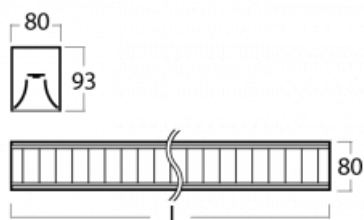

Svítidlo

Lina80

05-230M-20GED/840, W

EPD®

Svítidla Lina80 s praktickým L-click systémem představují elegantní klasiku lineárních svítidel s dobrými světelnými parametry, které v závěsné, přisazené a nástěnné variantě padnou téměř každému prostoru. Osvětlení Lina80 je správné řešení pro obchodní, společenské či kulturní prostory i domácnosti a restaurace. S technologií Tunable White nastavíte teplotu bílé barvy podle denní doby. Svítidlo tak poskytuje optimální světlo, při kterém se lépe zaměříte a soustředíte na práci. Vybírat si můžete taktéž z přímého či přímo-nepřímého typu vyzařování.

Technický výkres

Typ montáže	Přisazené
Typ vyzařování	Přímé
Tvar svítidla	Lineární
Barva svítidla	Bílá
Materiál	Hliník
Životnost	L90/B50 50 000 hodin
Záruka	60 měsíců
Popis svítidla	Svítidlo přisazené
Popis zboží	mřížka matná
Rozměry	1127 mm × 80 mm × 93 mm
Druh optiky	Matná parabolická hliníková mřížka
Světelný tok*	2916 lm ± 10 %
Teplota chromatičnosti	4000 K studená bílá
Měrný výkon	119 lm/W
MacAdam zdroje	2
Index podání barev	80
UGR max. X=4H Y=8H, ρ=70,50,20	16.3
Příkon svítidla	24.6 W ± 10 %
Zapojení svítidla	Stmívatelné DALI
Elektrické napětí	220-240V
Frekvence	50/60Hz