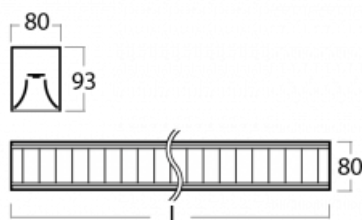

Svítidlo

Lina80

05-230M-20GED/840, B

EPD®

Svítidla Lina80 s praktickým L-click systémem představují elegantní klasiku lineárních svítidel s dobrými světelnými parametry, které v závěsné, přisazené a nástěnné variantě padnou téměř každému prostoru. Osvětlení Lina80 je správné řešení pro obchodní, společenské či kulturní prostory i domácnosti a restaurace. S technologií Tunable White nastavíte teplotu bílé barvy podle denní doby. Svítidlo tak poskytuje optimální světlo, při kterém se lépe zaměříte a soustředíte na práci. Vybírat si můžete taktéž z přímého či přímo-nepřímého typu vyzařování.

Technický výkres

Typ montáže	Přisazené
Typ vyzařování	Přímé
Tvar svítidla	Lineární
Barva svítidla	Černá
Materiál	Hliník
Životnost	L90/B50 50 000 hodin
Záruka	60 měsíců
Popis svítidla	Svítidlo přisazené
Popis zboží	mřížka matná
Rozměry	1127 mm × 80 mm × 93 mm
Druh optiky	Matná parabolická hliníková mřížka
Světelný tok*	2916 lm ± 10 %
Teplota chromatičnosti	4000 K studená bílá
Měrný výkon	119 lm/W
MacAdam zdroje	2
Index podání barev	80
UGR max. X=4H Y=8H, ρ=70,50,20	16.3
Příkon svítidla	24.6 W ± 10 %
Zapojení svítidla	Stmívatelné DALI
Elektrické napětí	220-240V
Frekvence	50/60Hz