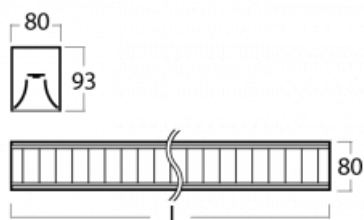

Svítidlo

Lina80

05-230M-20GED/830, W

EPD®

Svítidla Lina80 s praktickým L-click systémem představují elegantní klasiku lineárních svítidel s dobrými světelnými parametry, které v závěsné, přisazené a nástěnné variantě padnou téměř každému prostoru. Osvětlení Lina80 je správné řešení pro obchodní, společenské či kulturní prostory i domácnosti a restaurace. S technologií Tunable White nastavíte teplotu bílé barvy podle denní doby. Svítidlo tak poskytuje optimální světlo, při kterém se lépe zaměříte a soustředíte na práci. Vybírat si můžete taktéž z přímého či přímo-nepřímého typu vyzařování.

Technický výkres

Typ montáže	Přisazené
Typ vyzařování	Přímé
Tvar svítidla	Lineární
Barva svítidla	Bílá
Materiál	Hliník
Životnost	L90/B50 50 000 hodin
Záruka	60 měsíců
Popis svítidla	Svítidlo přisazené
Popis zboží	mřížka matná
Rozměry	1127 mm × 80 mm × 93 mm
Druh optiky	Matná parabolická hliníková mřížka
Světelný tok*	2785 lm ± 10 %
Teplota chromatičnosti	3000 K teplá bílá
Měrný výkon	113 lm/W
MacAdam zdroje	2
Index podání barev	80
UGR max. X=4H Y=8H, ρ=70,50,20	16.2
Příkon svítidla	24.6 W ± 10 %
Zapojení svítidla	Stmívatelné DALI
Elektrické napětí	220-240V
Frekvence	50/60Hz