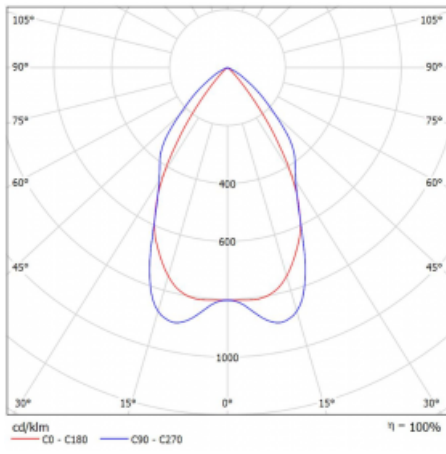

Technický výkres

Typ montáže	Přisazené
Typ vyzařování	Přímé
Tvar svítidla	Lineární
Barva svítidla	Stříbrná
Materiál	Hliník
Životnost	L90/B50 50 000 hodin
Záruka	5 let
Popis svítidla	Svítidlo přisazené
Popis zboží	mřížka matná
Rozměry	1127 mm × 80 mm × 93 mm
Druh optiky	Matná parabolická hliníková mřížka
Světelný tok*	2785 lm
Teplota chromatičnosti	3000 K teplá bílá
Měrný výkon	113 lm/W
MacAdam zdroje	2
Index podání barev	80
UGR max. X=4H Y=8H, ρ=70,50,20	16.2
Příkon svítidla*	24.6 W
Zapojení svítidla	DALI
Elektrické napětí	220-240V
Frekvence	50/60Hz

⊥ CE  IP 20

*±10 %

Křivka

Ke stažení[Montážní návod](#)[Fotografie](#)