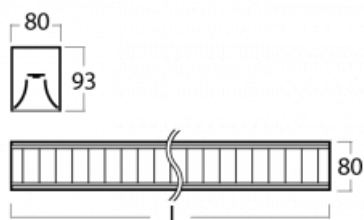

Svítidlo

Lina80

05-230M-20GED/830, S

EPD®

Svítidla Lina80 s praktickým L-click systémem představují elegantní klasiku lineárních svítidel s dobrými světelnými parametry, které v závěsné, přisazené a nástěnné variantě padnou téměř každému prostoru. Osvětlení Lina80 je správné řešení pro obchodní, společenské či kulturní prostory i domácnosti a restaurace. S technologií Tunable White nastavíte teplotu bílé barvy podle denní doby. Svítidlo tak poskytuje optimální světlo, při kterém se lépe zaměříte a soustředíte na práci. Vybírat si můžete taktéž z přímého či přímo-nepřímého typu vyzařování.

Technický výkres

Typ montáže	Přisazené
Typ vyzařování	Přímé
Tvar svítidla	Lineární
Barva svítidla	Stříbrná
Materiál	Hliník
Životnost	L90/B50 50 000 hodin
Záruka	5 let
Popis svítidla	Svítidlo přisazené
Popis zboží	mřížka matná
Rozměry	1127 mm × 80 mm × 93 mm
Druh optiky	Matná parabolická hliníková mřížka
Světelný tok*	2785 lm
Teplota chromatičnosti	3000 K teplá bílá
Měrný výkon	113 lm/W
MacAdam zdroje	2
Index podání barev	80
UGR max. X=4H Y=8H, ρ=70,50,20	16.2
Příkon svítidla*	24.6 W
Zapojení svítidla	DALI
Elektrické napětí	220-240V
Frekvence	50/60Hz

⊥ CE  IP 20

*±10 %

Křivka

Ke stažení[Montážní návod](#)[Fotografie](#)