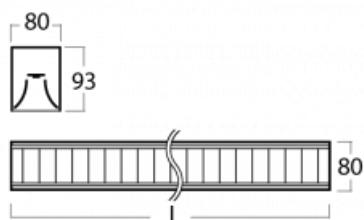

Svítidlo

Lina80

05-230M-20GED/830, B

EPD®

Svítidla Lina80 s praktickým L-click systémem představují elegantní klasiku lineárních svítidel s dobrými světelnými parametry, které v závěsné, přisazené a nástěnné variantě padnou téměř každému prostoru. Osvětlení Lina80 je správné řešení pro obchodní, společenské či kulturní prostory i domácnosti a restaurace. S technologií Tunable White nastavíte teplotu bílé barvy podle denní doby. Svítidlo tak poskytuje optimální světlo, při kterém se lépe zaměříte a soustředíte na práci. Vybírat si můžete taktéž z přímého či přímo-nepřímého typu vyzařování.

Technický výkres

Typ montáže	Přisazené
Typ vyzařování	Přímé
Tvar svítidla	Lineární
Barva svítidla	Černá
Materiál	Hliník
Životnost	L90/B50 50 000 hodin
Záruka	60 měsíců
Popis svítidla	Svítidlo přisazené
Popis zboží	mřížka matná
Rozměry	1127 mm × 80 mm × 93 mm
Druh optiky	Matná parabolická hliníková mřížka
Světelný tok	2785 lm ± 10 %
Teplota chromatičnosti	3000 K teplá bílá
Měrný výkon	113 lm/W
MacAdam zdroje	2
Index podání barev	80
UGR max. X=4H Y=8H, ρ=70,50,20	16.2
Příkon svítidla	24.6 W ± 10 %
Zapojení svítidla	Stmívatelné DALI
Elektrické napětí	220-240V
Frekvence	50/60Hz