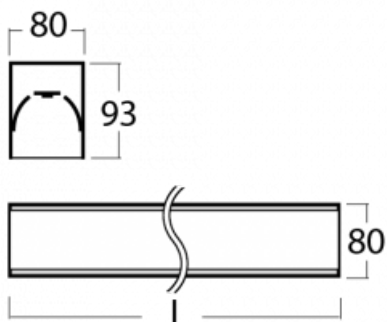

Svítidlo

Lina80

05-200K-80GHTD/840, W

EPD®

Svítidla Lina80 s praktickým L-click systémem představují elegantní klasiku lineárních svítidel s dobrými světelnými parametry, které v závěsné, přisazené a nástěnné variantě padnou téměř každému prostoru. Osvětlení Lina80 je správné řešení pro obchodní, společenské či kulturní prostory i domácnosti a restaurace. S technologií Tunable White nastavíte teplotu bílé barvy podle denní doby. Svítidlo tak poskytuje optimální světlo, při kterém se lépe zaměříte a soustředíte na práci. Vybírat si můžete taktéž z přímého či přímo-nepřímého typu vyzařování.

Technický výkres

Typ montáže	Přisazené
Typ vyzařování	Přímé
Tvar svítidla	Lineární
Barva svítidla	Bílá
Materiál	Hliník
Životnost	L80/B10 70 000 hodin
Záruka	60 měsíců
Popis svítidla	Svítidlo přisazené
Rozměry	4493 mm × 80 mm × 93 mm
Světelný zdroj	LED MODUL
Druh optiky	Opálový difusor
Světelný tok*	21420 lm ± 10 %
Teplota chromatičnosti	4000 K studená bílá
Měrný výkon	122 lm/W
MacAdam zdroje	2
Index podání barev	80
UGR max. X=4H Y=8H, ρ=70,50,20	26.7
Příkon svítidla	175.2 W ± 10 %
Zapojení svítidla	Stmívatelné DALI nebo tlačítkem
Elektrické napětí	220-240V
Frekvence	50/60Hz