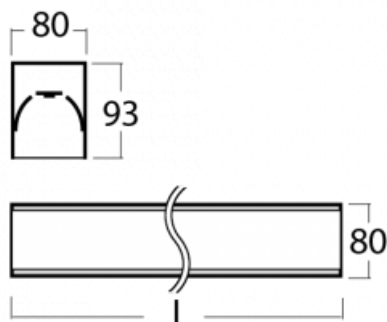

Svítidlo

Lina80

05-200K-80GHTD/840, B

EPD®

Svítidla Lina80 s praktickým L-click systémem představují elegantní klasiku lineárních svítidel s dobrými světelnými parametry, které v závěsné, přisazené a nástěnné variantě padnou téměř každému prostoru. Osvětlení Lina80 je správné řešení pro obchodní, společenské či kulturní prostory i domácnosti a restaurace. S technologií Tunable White nastavíte teplotu bílé barvy podle denní doby. Svítidlo tak poskytuje optimální světlo, při kterém se lépe zaměříte a soustředíte na práci. Vybírat si můžete taktéž z přímého či přímo-nepřímého typu vyzařování.

Technický výkres

Typ montáže	Přisazené
Typ vyzařování	Přímé
Tvar svítidla	Lineární
Barva svítidla	Černá
Materiál	Hliník
Životnost	L80/B10 70 000 hodin
Záruka	5 let
Popis svítidla	Svítidlo přisazené
Rozměry	4493 mm × 80 mm × 93 mm
Světelný zdroj	LED MODUL
Druh optiky	Opálový difusor
Světelný tok*	21420 lm
Teplota chromatičnosti	4000 K studená bílá
Měrný výkon	122 lm/W
MacAdam zdroje	2
Index podání barev	80
UGR max. X=4H Y=8H, ρ=70,50,20	26.7
Příkon svítidla*	175.2 W
Zapojení svítidla	Další druhy stmívání
Elektrické napětí	220-240V
Frekvence	50/60Hz

⊕ CE IP 40

*±10 %

Ke stažení[Montážní návod](#)[Fotografie](#)