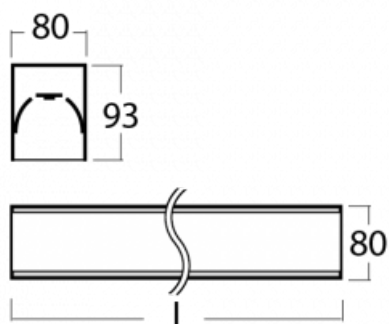

Svítidlo

Lina80

05-200K-80GHTD/830, B

EPD®

Svítidla Lina80 s praktickým L-click systémem představují elegantní klasiku lineárních svítidel s dobrými světelnými parametry, které v závěsné, přisazené a nástěnné variantě padnou téměř každému prostoru. Osvětlení Lina80 je správné řešení pro obchodní, společenské či kulturní prostory i domácnosti a restaurace. S technologií Tunable White nastavíte teplotu bílé barvy podle denní doby. Svítidlo tak poskytuje optimální světlo, při kterém se lépe zaměříte a soustředíte na práci. Vybírat si můžete taktéž z přímého či přímo-nepřímého typu vyzařování.

Technický výkres

Typ montáže	Přisazené
Typ vyzařování	Přímé
Tvar svítidla	Lineární
Barva svítidla	Černá
Materiál	Hliník
Životnost	L80/B10 70 000 hodin
Záruka	60 měsíců
Popis svítidla	Svítidlo přisazené
Rozměry	4493 mm × 80 mm × 93 mm
Světelný zdroj	LED MODUL
Druh optiky	Opálový difusor
Světelný tok*	20410 lm ± 10 %
Teplota chromatičnosti	3000 K teplá bílá
Měrný výkon	116 lm/W
MacAdam zdroje	2
Index podání barev	80
UGR max. X=4H Y=8H, ρ=70,50,20	26.6
Příkon svítidla	175.2 W ± 10 %
Zapojení svítidla	Stmívatelné DALI nebo tlačítkem
Elektrické napětí	220-240V
Frekvence	50/60Hz