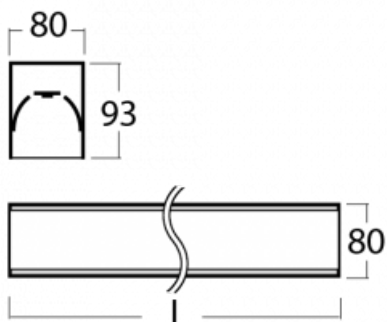

Svítidlo

Lina80

05-200K-80GGM3/840, W

EPD®

Svítidla Lina80 s praktickým L-click systémem představují elegantní klasiku lineárních svítidel s dobrými světelnými parametry, které v závěsné, přisazené a nástěnné variantě padnou téměř každému prostoru. Osvětlení Lina80 je správné řešení pro obchodní, společenské či kulturní prostory i domácnosti a restaurace. S technologií Tunable White nastavíte teplotu bílé barvy podle denní doby. Svítidlo tak poskytuje optimální světlo, při kterém se lépe zaměříte a soustředíte na práci. Vybírat si můžete taktéž z přímého či přímo-nepřímého typu vyzařování.

Technický výkres

Typ montáže	Přisazené
Typ vyzařování	Přímé
Tvar svítidla	Lineární
Barva svítidla	Bílá
Materiál	Hliník
Životnost	L90/B50 60 000 hodin
Záruka	5 let
Popis svítidla	Svítidlo přisazené
Rozměry	4493 mm × 80 mm × 93 mm
Světelný zdroj	LED MODUL
Druh optiky	Opálový difusor
Světelný tok*	13090 lm
Teplota chromatičnosti	4000 K studená bílá
Měrný výkon	132 lm/W
MacAdam zdroje	2
Index podání barev	80
UGR max. X=4H Y=8H, $\rho=70,50,20$	25
Příkon svítidla*	99.2 W
Zapojení svítidla	ON/OFF + 3h nouze
Elektrické napětí	220-240V
Frekvence	50/60Hz

⊥ CE IP 40

*±10 %

Ke stažení

Montážní návod

Fotografie