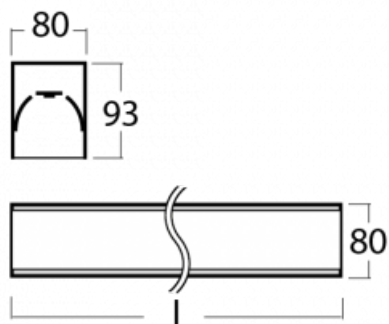

Svítidlo

Lina80

05-200K-80GGM/830, S

EPD®

Svítidla Lina80 s praktickým L-click systémem představují elegantní klasiku lineárních svítidel s dobrými světelnými parametry, které v závěsné, přisazené a nástěnné variantě padnou téměř každému prostoru. Osvětlení Lina80 je správné řešení pro obchodní, společenské či kulturní prostory i domácnosti a restaurace. S technologií Tunable White nastavíte teplotu bílé barvy podle denní doby. Svítidlo tak poskytuje optimální světlo, při kterém se lépe zaměříte a soustředíte na práci. Vybírat si můžete taktéž z přímého či přímo-nepřímého typu vyzařování.

Technický výkres

Typ montáže	Přisazené
Typ vyzařování	Přímé
Tvar svítidla	Lineární
Barva svítidla	Stříbrná
Materiál	Hliník
Životnost	L90/B50 60 000 hodin
Záruka	60 měsíců
Popis svítidla	Svítidlo přisazené
Rozměry	4493 mm × 80 mm × 93 mm
Světelný zdroj	LED MODUL
Druh optiky	Opálový difusor
Světelný tok*	12470 lm ± 10 %
Teplota chromatičnosti	3000 K teplá bílá
Měrný výkon	126 lm/W
MacAdam zdroje	2
Index podání barev	80
UGR max. X=4H Y=8H, ρ=70,50,20	24.9
Příkon svítidla	99.2 W ± 10 %
Zapojení svítidla	Elektronický předřadník nestmívatelný s 1h nouzí
Elektrické napětí	220-240V
Frekvence	50/60Hz