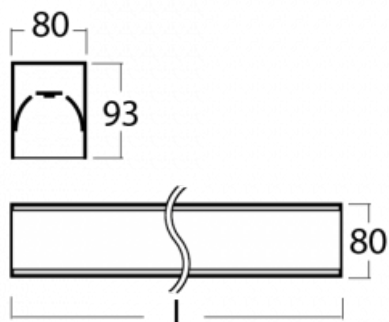

## Technický výkres

Typ montáže	Přisazené
Typ vyzařování	Přímé
Tvar svítidla	Lineární
Barva svítidla	Černá
Materiál	Hliník
Životnost	L90/B50 60 000 hodin
Záruka	5 let
Popis svítidla	Svítidlo přisazené
Rozměry	4493 mm × 80 mm × 93 mm
Světelný zdroj	LED MODUL
Druh optiky	Opálový difusor
Světelný tok*	8850 lm
Teplota chromatičnosti	4000 K studená bílá
Měrný výkon	149 lm/W
MacAdam zdroje	2
Index podání barev	80
UGR max. X=4H Y=8H, ρ=70,50,20	23.7
Příkon svítidla*	59.2 W
Zapojení svítidla	Další druhy stmívání
Elektrické napětí	220-240V
Frekvence	50/60Hz