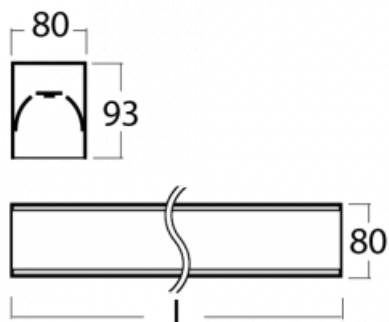

Svítidlo

Lina80

05-200K-60GGTD/840, W

EPD®

Svítidla Lina80 s praktickým L-click systémem představují elegantní klasiku lineárních svítidel s dobrými světelnými parametry, které v závěsné, přisazené a nástěnné variantě padnou téměř každému prostoru. Osvětlení Lina80 je správné řešení pro obchodní, společenské či kulturní prostory i domácnosti a restaurace. S technologií Tunable White nastavíte teplotu bílé barvy podle denní doby. Svítidlo tak poskytuje optimální světlo, při kterém se lépe zaměříte a soustředíte na práci. Vybírat si můžete taktéž z přímého či přímo-nepřímého typu vyzařování.

Technický výkres

Typ montáže	Přisazené
Typ vyzařování	Přímé
Tvar svítidla	Lineární
Barva svítidla	Bílá
Materiál	Hliník
Životnost	L90/B50 60 000 hodin
Záruka	60 měsíců
Popis svítidla	Svítidlo přisazené
Rozměry	3366 mm × 80 mm × 93 mm
Světelný zdroj	LED MODUL
Druh optiky	Opálový difusor
Světelný tok*	9820 lm ± 10 %
Teplota chromatičnosti	4000 K studená bílá
Měrný výkon	132 lm/W
MacAdam zdroje	2
Index podání barev	80
UGR max. X=4H Y=8H, ρ=70,50,20	25
Příkon svítidla	74.4 W ± 10 %
Zapojení svítidla	Stmívatelné DALI nebo tlačítkem
Elektrické napětí	220-240V
Frekvence	50/60Hz