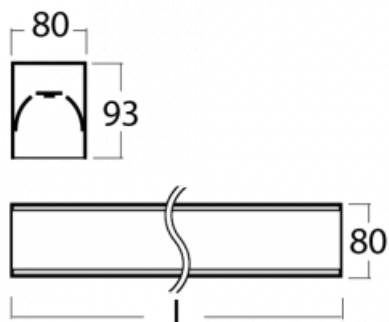

Svítidlo

Lina80

05-200K-60GGTD/830, B

EPD®

Svítidla Lina80 s praktickým L-click systémem představují elegantní klasiku lineárních svítidel s dobrými světelnými parametry, které v závěsné, přisazené a nástěnné variantě padnou téměř každému prostoru. Osvětlení Lina80 je správné řešení pro obchodní, společenské či kulturní prostory i domácnosti a restaurace. S technologií Tunable White nastavíte teplotu bílé barvy podle denní doby. Svítidlo tak poskytuje optimální světlo, při kterém se lépe zaměříte a soustředíte na práci. Vybírat si můžete taktéž z přímého či přímo-nepřímého typu vyzařování.

Technický výkres

Typ montáže	Přisazené
Typ vyzařování	Přímé
Tvar svítidla	Lineární
Barva svítidla	Černá
Materiál	Hliník
Životnost	L90/B50 60 000 hodin
Záruka	60 měsíců
Popis svítidla	Svítidlo přisazené
Rozměry	3366 mm × 80 mm × 93 mm
Světelný zdroj	LED MODUL
Druh optiky	Opálový difusor
Světelný tok*	9350 lm ± 10 %
Teplota chromatičnosti	3000 K teplá bílá
Měrný výkon	126 lm/W
MacAdam zdroje	2
Index podání barev	80
UGR max. X=4H Y=8H, ρ=70,50,20	24.9
Příkon svítidla	74.4 W ± 10 %
Zapojení svítidla	Stmívatelné DALI nebo tlačítkem
Elektrické napětí	220-240V
Frekvence	50/60Hz